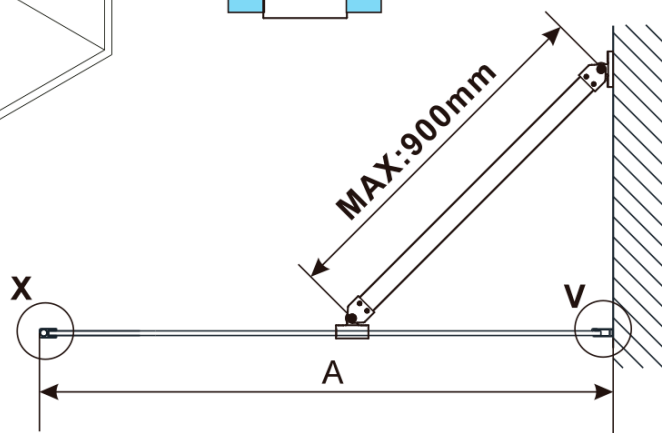

ESCA BLACK MATT jednodielna sprchová zástena na inštaláciu k stene, sklo Marron, 800 mm

Objednací kód: ES1580-02

Základné informácie

Značka: Polysan

Séria: ESCA

Rozmery

Výška: 2100 mm

Hĺbka: 800 mm

Vlastnosti

Farba profilu: Čierna mat

Tvar: Jednostenná pevná

Typ výplne: Marron sklo

Úprava skla: Antidrop

Hrúbka skla: 8 mm

Hmotnosť / ks: 39.5 kg

Balenie: 2 ks

Záruka: 2 roky

Technický list

MODEL	A,mm
ES1070/ES1170/ES1270/ES1370/ES1570	690~705
ES1080/ES1180/ES1280/ES1380/ES1580	790~805
ES1090/ES1190/ES1290/ES1390/ES1590	890~905
ES1010/ES1110/ES1210/ES1310/ES1510	990~1005
ES1011/ES1111/ES1211/ES1311/ES1511	1090~1105
ES1012/ES1112/ES1212/ES1312/ES1512	1190~1205
ES1013/ES1113/ES1213/ES1313/ES1513	1290~1305
ES1014/ES1114/ES1214/ES1314/ES1514	1390~1405
ES1015/ES1115/ES1215/ES1315/ES1515	1490~1505

ESCA BLACK MATT jednodielna sprchová zástena na inštaláciu k stene, sklo Marron, 800 mm

MODEL	A,mm
ES1070/ES1170/ES1270/ES1370/ES1570	690~705
ES1080/ES1180/ES1280/ES1380/ES1580	790~805
ES1090/ES1190/ES1290/ES1390/ES1590	890~905
ES1010/ES1110/ES1210/ES1310/ES1510	990~1005
ES1011/ES1111/ES1211/ES1311/ES1511	1090~1105
ES1012/ES1112/ES1212/ES1312/ES1512	1190~1205