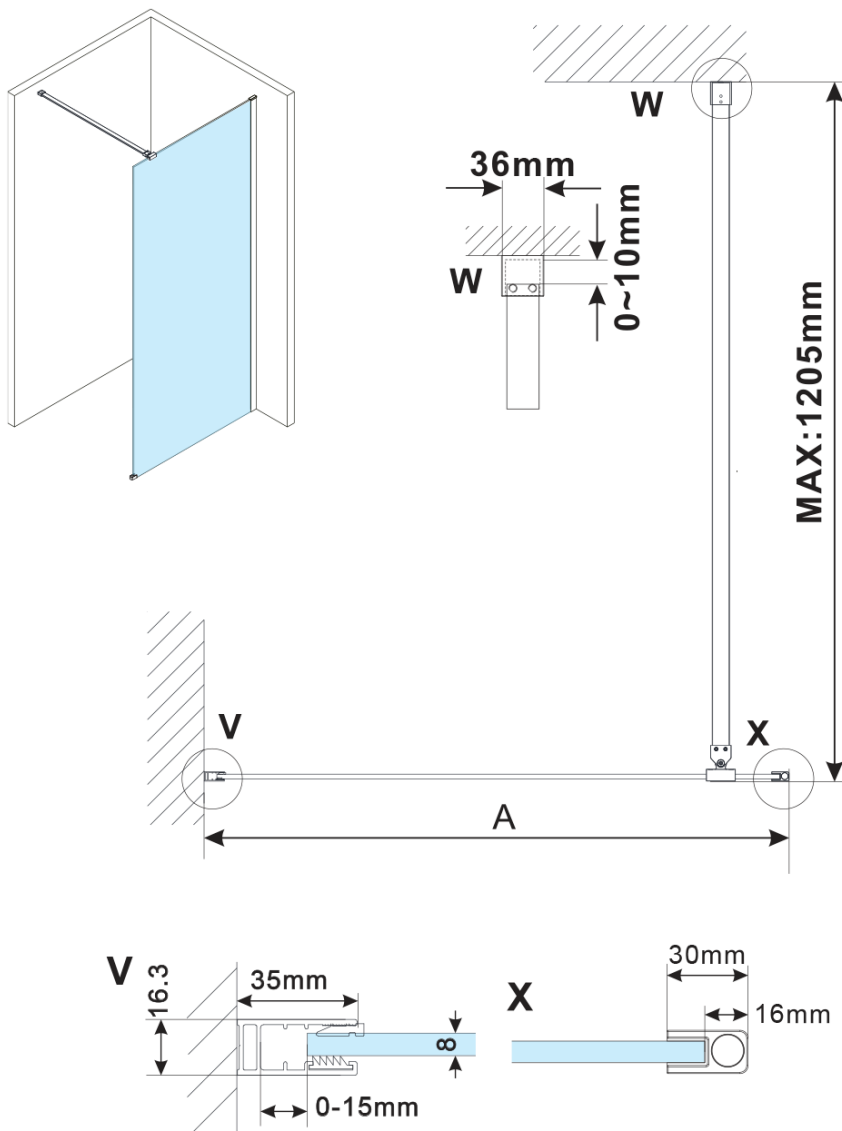

ESCA BLACK MATT jednodielna sprchová zástena na inštaláciu k stene, sklo Marron, 1500 mm

Objednací kód: ES1515-02

Základné informácie

Značka: Polysan

Séria: ESCA

Rozmery

Výška: 2100 mm

Hĺbka: 1500 mm

Vlastnosti

Farba profilu: Čierna mat

Tvar: Jednostenná pevná

Typ výplne: Marron sklo

Úprava skla: Antidrop

Hrúbka skla: 8 mm

Hmotnosť / ks: 39.5 kg

Balenie: 2 ks

Záruka: 2 roky

ESCA BLACK MATT jednodielna sprchová zástena na inštaláciu k stene, sklo Marron, 1500 mm

Technický list

MODEL	A,mm
ES1070/ES1170/ES1270/ES1370/ES1570	690~705
ES1080/ES1180/ES1280/ES1380/ES1580	790~805
ES1090/ES1190/ES1290/ES1390/ES1590	890~905
ES1010/ES1110/ES1210/ES1310/ES1510	990~1005
ES1011/ES1111/ES1211/ES1311/ES1511	1090~1105
ES1012/ES1112/ES1212/ES1312/ES1512	1190~1205
ES1013/ES1113/ES1213/ES1313/ES1513	1290~1305
ES1014/ES1114/ES1214/ES1314/ES1514	1390~1405
ES1015/ES1115/ES1215/ES1315/ES1515	1490~1505