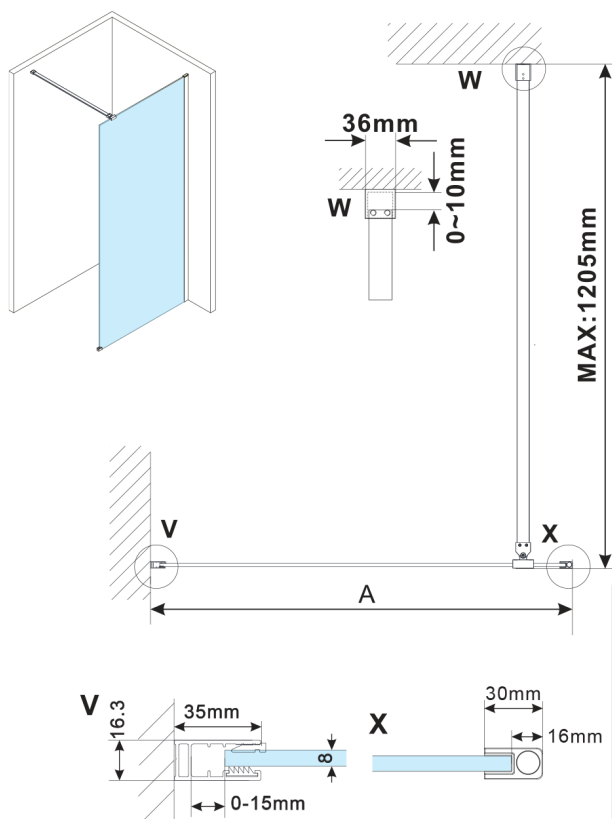

## ESCA BLACK MATT jednodielna sprchová zástena na inštaláciu k stene, sklo Marron, 1400 mm

Objednací kód: ES1514-02

### Rozmery

Výška: 2100 mm

Hĺbka: 1400 mm

## Technický list

MODEL	A,mm
ES1070,ES1170,ES1270,ES1370,ES1570	690~705
ES1080,ES1180,ES1280,ES1380,ES1580	790~805
ES1090,ES1190,ES1290,ES1390,ES1590	890~905
ES1010,ES1110,ES1210,ES1310,ES1510	990~1005
ES1011,ES1111,ES1211,ES1311,ES1511	1090~1105
ES1012,ES1112,ES1212,ES1312,ES1512	1190~1205
ES1013,ES1113,ES1213,ES1313,ES1513	1290~1305
ES1014,ES1114,ES1214,ES1314,ES1514	1390~1405
ES1015,ES1115,ES1215,ES1315,ES1515	1490~1505