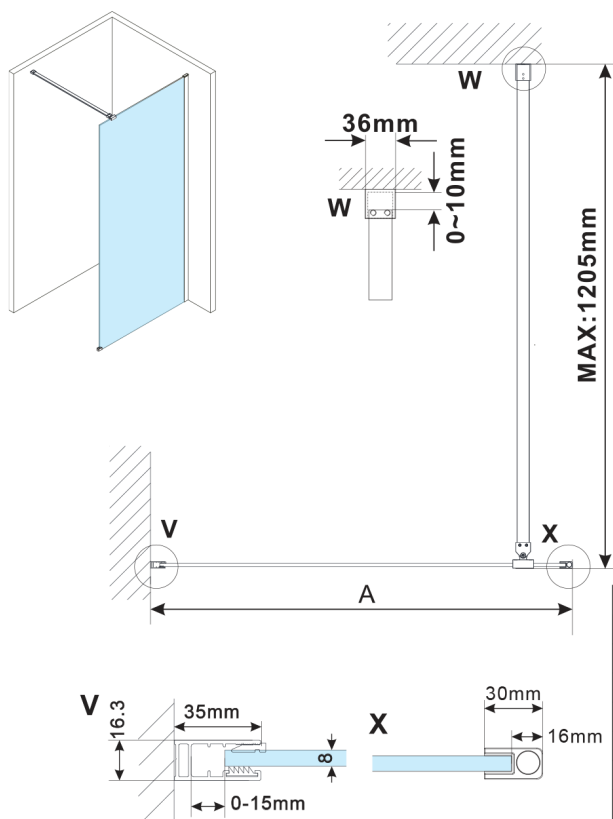

## ESCA BLACK MATT jednodielna sprchová zástena na inštaláciu k stene, sklo Marron, 1300 mm

Objednací kód: ES1513-02

### Rozmery

Výška: 2100 mm

Hĺbka: 1300 mm

## Technický list

MODEL	A,mm
ES1070,ES1170,ES1270,ES1370,ES1570	690~705
ES1080,ES1180,ES1280,ES1380,ES1580	790~805
ES1090,ES1190,ES1290,ES1390,ES1590	890~905
ES1010,ES1110,ES1210,ES1310,ES1510	990~1005
ES1011,ES1111,ES1211,ES1311,ES1511	1090~1105
ES1012,ES1112,ES1212,ES1312,ES1512	1190~1205
ES1013,ES1113,ES1213,ES1313,ES1513	1290~1305
ES1014,ES1114,ES1214,ES1314,ES1514	1390~1405
ES1015,ES1115,ES1215,ES1315,ES1515	1490~1505