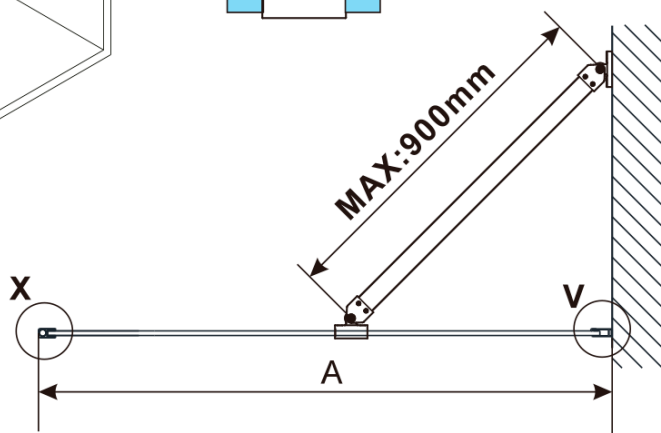

ESCA BLACK MATT jednodielna sprchová zástena na inštaláciu k stene, sklo Marron, 1000 mm

Objednací kód: ES1510-02

Základné informácie

Značka: Polysan

Séria: ESCA

Rozmery

Výška: 2100 mm

Hĺbka: 1000 mm

Vlastnosti

Farba profilu: Čierna mat

Tvar: Jednostenná pevná

Typ výplne: Marron sklo

Úprava skla: Antidrop

Hrúbka skla: 8 mm

Hmotnosť / ks: 39.5 kg

Balenie: 2 ks

Záruka: 2 roky

ESCA BLACK MATT jednodielna sprchová zástena na inštaláciu k stene, sklo Marron, 1000 mm

Technický list

MODEL	A,mm
ES1070/ES1170/ES1270/ES1370/ES1570	690~705
ES1080/ES1180/ES1280/ES1380/ES1580	790~805
ES1090/ES1190/ES1290/ES1390/ES1590	890~905
ES1010/ES1110/ES1210/ES1310/ES1510	990~1005
ES1011/ES1111/ES1211/ES1311/ES1511	1090~1105
ES1012/ES1112/ES1212/ES1312/ES1512	1190~1205
ES1013/ES1113/ES1213/ES1313/ES1513	1290~1305
ES1014/ES1114/ES1214/ES1314/ES1514	1390~1405
ES1015/ES1115/ES1215/ES1315/ES1515	1490~1505

ESCA BLACK MATT jednodielna sprchová zástena na inštaláciu k stene, sklo Marron, 1000 mm

MODEL	A,mm
ES1070/ES1170/ES1270/ES1370/ES1570	690~705
ES1080/ES1180/ES1280/ES1380/ES1580	790~805
ES1090/ES1190/ES1290/ES1390/ES1590	890~905
ES1010/ES1110/ES1210/ES1310/ES1510	990~1005
ES1011/ES1111/ES1211/ES1311/ES1511	1090~1105
ES1012/ES1112/ES1212/ES1312/ES1512	1190~1205