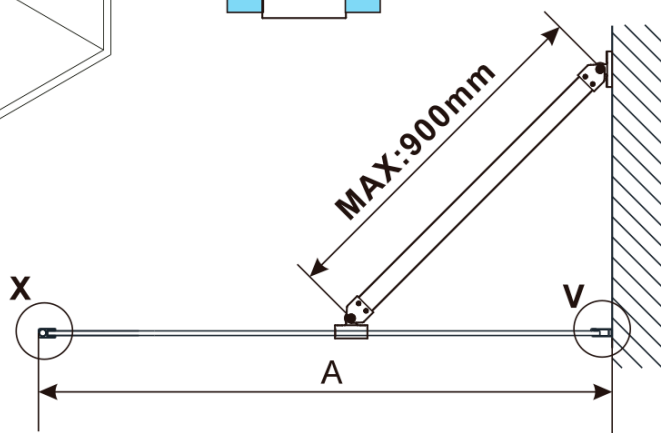

ESCA BLACK MATT jednodielna sprchová zástena na inštaláciu k stene, sklo Marron, 1000 mm

Objednací kód: ES1510-02

Základné informácie

Značka: Polysan

Séria: ESCA

Rozmery

Výška: 2100 mm

Hĺbka: 1000 mm

Vlastnosti

Farba profilu: Čierna mat

Tvar: Jednostenná pevná

Typ výplne: Marron sklo

Úprava skla: Antidrop

Hrúbka skla: 8 mm

Hmotnosť / ks: 39.5 kg

Balenie: 2 ks

Záruka: 2 roky

ESCA BLACK MATT jednodielna sprchová zástena na inštaláciu k stene, sklo Marron, 1000 mm

Technický list

| MODEL | A,mm |
|------------------------------------|-----------|
| ES1070/ES1170/ES1270/ES1370/ES1570 | 690~705 |
| ES1080/ES1180/ES1280/ES1380/ES1580 | 790~805 |
| ES1090/ES1190/ES1290/ES1390/ES1590 | 890~905 |
| ES1010/ES1110/ES1210/ES1310/ES1510 | 990~1005 |
| ES1011/ES1111/ES1211/ES1311/ES1511 | 1090~1105 |
| ES1012/ES1112/ES1212/ES1312/ES1512 | 1190~1205 |
| ES1013/ES1113/ES1213/ES1313/ES1513 | 1290~1305 |
| ES1014/ES1114/ES1214/ES1314/ES1514 | 1390~1405 |
| ES1015/ES1115/ES1215/ES1315/ES1515 | 1490~1505 |

ESCA BLACK MATT jednodielna sprchová zástena na inštaláciu k stene, sklo Marron, 1000 mm

| MODEL | A,mm |
|------------------------------------|-----------|
| ES1070/ES1170/ES1270/ES1370/ES1570 | 690~705 |
| ES1080/ES1180/ES1280/ES1380/ES1580 | 790~805 |
| ES1090/ES1190/ES1290/ES1390/ES1590 | 890~905 |
| ES1010/ES1110/ES1210/ES1310/ES1510 | 990~1005 |
| ES1011/ES1111/ES1211/ES1311/ES1511 | 1090~1105 |
| ES1012/ES1112/ES1212/ES1312/ES1512 | 1190~1205 |