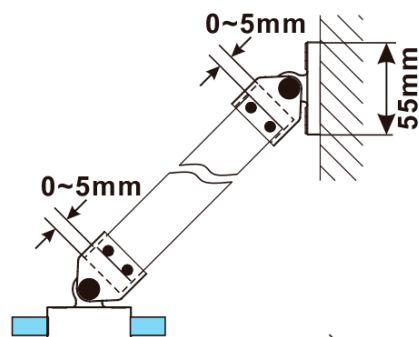

ESCA BLACK MATT jednodielna sprchová zástena na inštaláciu k stene, sklo Marron, 1000 mm

Objednací kód: ES1510-02

Základné informácie

Značka: Polysan

Séria: ESCA

Rozmery

Výška: 2100 mm

Hĺbka: 1000 mm

Vlastnosti

Farba profilu: Čierna mat

Tvar: Jednostenná pevná

Typ výplne: Marron sklo

Úprava skla: Antidrop

Hrúbka skla: 8 mm

Hmotnosť / ks: 39.5 kg

Balenie: 2 ks

Záruka: 2 roky

ESCA BLACK MATT jednodielna sprchová zástena na inštaláciu k stene, sklo Marron, 1000 mm

Technický list

| MODEL | A,mm |
|------------------------------------|-----------|
| ES1070/ES1170/ES1270/ES1370/ES1570 | 690~705 |
| ES1080/ES1180/ES1280/ES1380/ES1580 | 790~805 |
| ES1090/ES1190/ES1290/ES1390/ES1590 | 890~905 |
| ES1010/ES1110/ES1210/ES1310/ES1510 | 990~1005 |
| ES1011/ES1111/ES1211/ES1311/ES1511 | 1090~1105 |
| ES1012/ES1112/ES1212/ES1312/ES1512 | 1190~1205 |
| ES1013/ES1113/ES1213/ES1313/ES1513 | 1290~1305 |
| ES1014/ES1114/ES1214/ES1314/ES1514 | 1390~1405 |
| ES1015/ES1115/ES1215/ES1315/ES1515 | 1490~1505 |

ESCA BLACK MATT jednodielna sprchová zástena na inštaláciu k stene, sklo Marron, 1000 mm

| MODEL | A,mm |
|------------------------------------|-----------|
| ES1070/ES1170/ES1270/ES1370/ES1570 | 690~705 |
| ES1080/ES1180/ES1280/ES1380/ES1580 | 790~805 |
| ES1090/ES1190/ES1290/ES1390/ES1590 | 890~905 |
| ES1010/ES1110/ES1210/ES1310/ES1510 | 990~1005 |
| ES1011/ES1111/ES1211/ES1311/ES1511 | 1090~1105 |
| ES1012/ES1112/ES1212/ES1312/ES1512 | 1190~1205 |