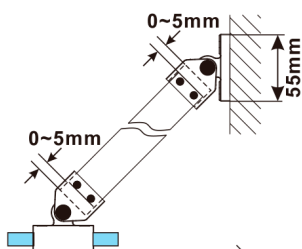

ESCA BLACK MATT jednodielna sprchová zástena na inštaláciu k stene, sklo Marron, 1000 mm

Objednací kód: ES1510-02

Rozmery

Výška: 2100 mm

Hĺbka: 1000 mm

Vlastnosti

Záruka: 2 roky

Technický list

MODEL	A,mm
ES1070,ES1170,ES1270,ES1370,ES1570	690~705
ES1080,ES1180,ES1280,ES1380,ES1580	790~805
ES1090,ES1190,ES1290,ES1390,ES1590	890~905
ES1010,ES1110,ES1210,ES1310,ES1510	990~1005
ES1011,ES1111,ES1211,ES1311,ES1511	1090~1105
ES1012,ES1112,ES1212,ES1312,ES1512	1190~1205
ES1013,ES1113,ES1213,ES1313,ES1513	1290~1305
ES1014,ES1114,ES1214,ES1314,ES1514	1390~1405
ES1015,ES1115,ES1215,ES1315,ES1515	1490~1505

ESCA BLACK MATT jednodielna sprchová zástena na inštaláciu k stene, sklo Marron, 1000 mm

MODEL	A,mm
ES1070,ES1170,ES1270,ES1370,ES1570	690-705
ES1080,ES1180,ES1280,ES1380,ES1580	790-805
ES1090,ES1190,ES1290,ES1390,ES1590	890-905
ES1010,ES1110,ES1210,ES1310,ES1510	990-1005
ES1011,ES1111,ES1211,ES1311,ES1511	1090-1105
ES1012,ES1112,ES1212,ES1312,ES1512	1190-1205