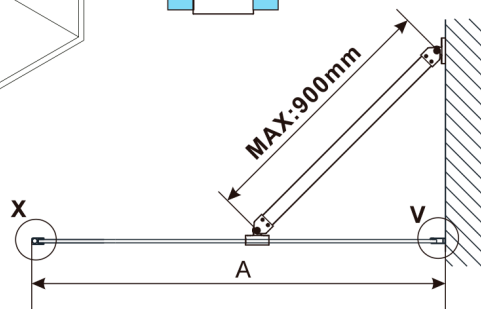

ESCA BLACK MATT jednodielna sprchová zástena na inštaláciu k stene, sklo Marron, 1000 mm

Objednací kód: ES1510-02

Rozmery

Výška: 2100 mm

Hĺbka: 1000 mm

Vlastnosti

Záruka: 2 roky

Technický list

MODEL	A,mm
ES1070,ES1170,ES1270,ES1370,ES1570	690~705
ES1080,ES1180,ES1280,ES1380,ES1580	790~805
ES1090,ES1190,ES1290,ES1390,ES1590	890~905
ES1010,ES1110,ES1210,ES1310,ES1510	990~1005
ES1011,ES1111,ES1211,ES1311,ES1511	1090~1105
ES1012,ES1112,ES1212,ES1312,ES1512	1190~1205
ES1013,ES1113,ES1213,ES1313,ES1513	1290~1305
ES1014,ES1114,ES1214,ES1314,ES1514	1390~1405
ES1015,ES1115,ES1215,ES1315,ES1515	1490~1505

ESCA BLACK MATT jednodielna sprchová zástena na inštaláciu k stene, sklo Marron, 1000 mm

MODEL	A,mm
ES1070,ES1170,ES1270,ES1370,ES1570	690-705
ES1080,ES1180,ES1280,ES1380,ES1580	790-805
ES1090,ES1190,ES1290,ES1390,ES1590	890-905
ES1010,ES1110,ES1210,ES1310,ES1510	990-1005
ES1011,ES1111,ES1211,ES1311,ES1511	1090-1105
ES1012,ES1112,ES1212,ES1312,ES1512	1190-1205