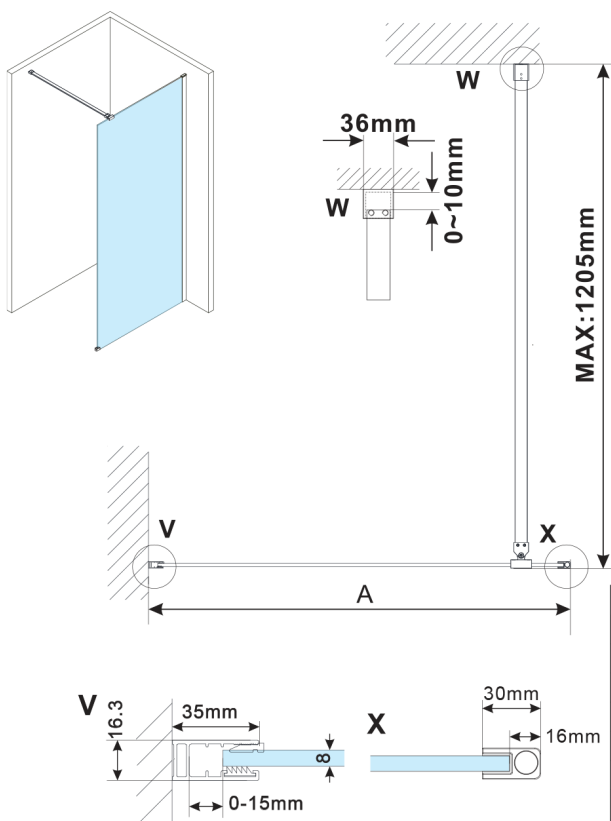

ESCA BLACK MATT jednodielna sprchová zástena na inštaláciu k stene, sklo Marron, 1000 mm

Objednací kód: ES1510-02

Rozmery

Výška: 2100 mm

Hĺbka: 1000 mm

Vlastnosti

Záruka: 2 roky

Technický list

MODEL	A,mm
ES1070,ES1170,ES1270,ES1370,ES1570	690~705
ES1080,ES1180,ES1280,ES1380,ES1580	790~805
ES1090,ES1190,ES1290,ES1390,ES1590	890~905
ES1010,ES1110,ES1210,ES1310,ES1510	990~1005
ES1011,ES1111,ES1211,ES1311,ES1511	1090~1105
ES1012,ES1112,ES1212,ES1312,ES1512	1190~1205
ES1013,ES1113,ES1213,ES1313,ES1513	1290~1305
ES1014,ES1114,ES1214,ES1314,ES1514	1390~1405
ES1015,ES1115,ES1215,ES1315,ES1515	1490~1505

ESCA BLACK MATT jednodielna sprchová zástena na inštaláciu k stene, sklo Marron, 1000 mm

MODEL	A,mm
ES1070,ES1170,ES1270,ES1370,ES1570	690-705
ES1080,ES1180,ES1280,ES1380,ES1580	790-805
ES1090,ES1190,ES1290,ES1390,ES1590	890-905
ES1010,ES1110,ES1210,ES1310,ES1510	990-1005
ES1011,ES1111,ES1211,ES1311,ES1511	1090-1105
ES1012,ES1112,ES1212,ES1312,ES1512	1190-1205