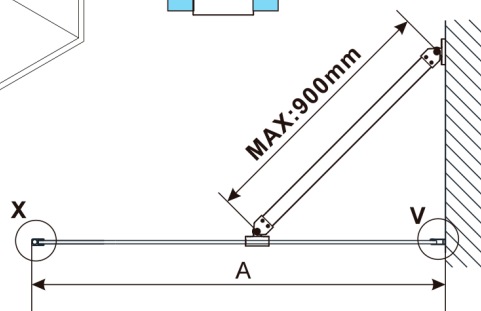

ESCA BLACK MATT jednodielna sprchová zástena na inštaláciu k stene, sklo Flute, 900 mm

Objednací kód: ES1390-02

Rozmery

Výška: 2100 mm

Hĺbka: 900 mm

Vlastnosti

Záruka: 2 roky

Technický list

MODEL	A,mm
ES1070, ES1170, ES1270, ES1370, ES1570	690~705
ES1080, ES1180, ES1280, ES1380, ES1580	790~805
ES1090, ES1190, ES1290, ES1390, ES1590	890~905
ES1010, ES1110, ES1210, ES1310, ES1510	990~1005
ES1011, ES1111, ES1211, ES1311, ES1511	1090~1105
ES1012, ES1112, ES1212, ES1312, ES1512	1190~1205
ES1013, ES1113, ES1213, ES1313, ES1513	1290~1305
ES1014, ES1114, ES1214, ES1314, ES1514	1390~1405
ES1015, ES1115, ES1215, ES1315, ES1515	1490~1505

MODEL	A,mm
ES1070, ES1170, ES1270, ES1370, ES1570	690-705
ES1080, ES1180, ES1280, ES1380, ES1580	790-805
ES1090, ES1190, ES1290, ES1390, ES1590	890-905
ES1010, ES1110, ES1210, ES1310, ES1510	990-1005
ES1011, ES1111, ES1211, ES1311, ES1511	1090-1105
ES1012, ES1112, ES1212, ES1312, ES1512	1190-1205