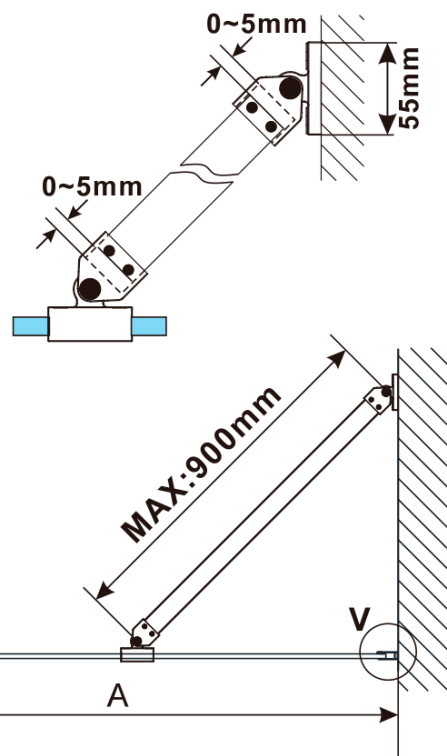

ESCA BLACK MATT jednodielna sprchová zástena na inštaláciu k stene, sklo Flute, 800 mm

Objednací kód: ES1380-02

Základné informácie

Značka: Polysan

Séria: ESCA

Rozmery

Výška: 2100 mm

Hĺbka: 800 mm

Vlastnosti

Farba profilu: Čierna mat

Tvar: Jednostenná pevná

Typ výplne: Flute sklo

Úprava skla: Antidrop

Hrúbka skla: 8 mm

Hmotnosť / ks: 39.5 kg

Balenie: 2 ks

Záruka: 2 roky

ESCA BLACK MATT jednodielna sprchová zástena na inštaláciu k stene, sklo Flute, 800 mm

Technický list

MODEL	A,mm
ES1070/ES1170/ES1270/ES1370/ES1570	690~705
ES1080/ES1180/ES1280/ES1380/ES1580	790~805
ES1090/ES1190/ES1290/ES1390/ES1590	890~905
ES1010/ES1110/ES1210/ES1310/ES1510	990~1005
ES1011/ES1111/ES1211/ES1311/ES1511	1090~1105
ES1012/ES1112/ES1212/ES1312/ES1512	1190~1205
ES1013/ES1113/ES1213/ES1313/ES1513	1290~1305
ES1014/ES1114/ES1214/ES1314/ES1514	1390~1405
ES1015/ES1115/ES1215/ES1315/ES1515	1490~1505

ESCA BLACK MATT jednodielna sprchová zástena na inštaláciu k stene, sklo Flute, 800 mm

MODEL	A,mm
ES1070/ES1170/ES1270/ES1370/ES1570	690~705
ES1080/ES1180/ES1280/ES1380/ES1580	790~805
ES1090/ES1190/ES1290/ES1390/ES1590	890~905
ES1010/ES1110/ES1210/ES1310/ES1510	990~1005
ES1011/ES1111/ES1211/ES1311/ES1511	1090~1105
ES1012/ES1112/ES1212/ES1312/ES1512	1190~1205