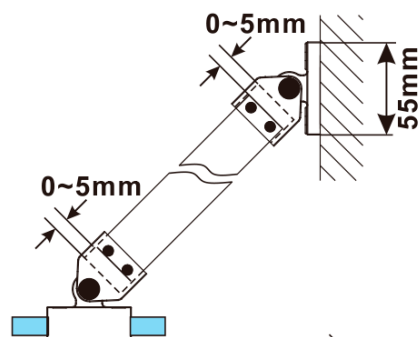

ESCA BLACK MATT jednodielna sprchová zástena na inštaláciu k stene, sklo Flute, 800 mm

Objednací kód: ES1380-02

Základné informácie

Značka: Polysan

Séria: ESCA

Rozmery

Výška: 2100 mm

Hĺbka: 800 mm

Vlastnosti

Farba profilu: Čierna mat

Tvar: Jednostenná pevná

Typ výplne: Flute sklo

Úprava skla: Antidrop

Hrúbka skla: 8 mm

Hmotnosť / ks: 39.5 kg

Balenie: 2 ks

Záruka: 2 roky

ESCA BLACK MATT jednodielna sprchová zástena na inštaláciu k stene, sklo Flute, 800 mm

Technický list

MODEL	A,mm
ES1070/ES1170/ES1270/ES1370/ES1570	690~705
ES1080/ES1180/ES1280/ES1380/ES1580	790~805
ES1090/ES1190/ES1290/ES1390/ES1590	890~905
ES1010/ES1110/ES1210/ES1310/ES1510	990~1005
ES1011/ES1111/ES1211/ES1311/ES1511	1090~1105
ES1012/ES1112/ES1212/ES1312/ES1512	1190~1205
ES1013/ES1113/ES1213/ES1313/ES1513	1290~1305
ES1014/ES1114/ES1214/ES1314/ES1514	1390~1405
ES1015/ES1115/ES1215/ES1315/ES1515	1490~1505

ESCA BLACK MATT jednodielna sprchová zástena na inštaláciu k stene, sklo Flute, 800 mm

MODEL	A,mm
ES1070/ES1170/ES1270/ES1370/ES1570	690~705
ES1080/ES1180/ES1280/ES1380/ES1580	790~805
ES1090/ES1190/ES1290/ES1390/ES1590	890~905
ES1010/ES1110/ES1210/ES1310/ES1510	990~1005
ES1011/ES1111/ES1211/ES1311/ES1511	1090~1105
ES1012/ES1112/ES1212/ES1312/ES1512	1190~1205