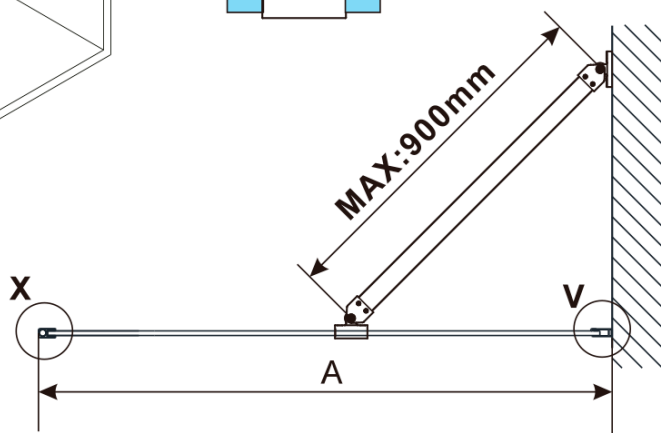

ESCA BLACK MATT jednodielna sprchová zástena na inštaláciu k stene, sklo Flute, 800 mm

Objednací kód: ES1380-02

Základné informácie

Značka: Polysan

Séria: ESCA

Rozmery

Výška: 2100 mm

Hĺbka: 800 mm

Vlastnosti

Farba profilu: Čierna mat

Tvar: Jednostenná pevná

Typ výplne: Flute sklo

Úprava skla: Antidrop

Hrúbka skla: 8 mm

Hmotnosť / ks: 39.5 kg

Balenie: 2 ks

Záruka: 2 roky

ESCA BLACK MATT jednodielna sprchová zástena na inštaláciu k stene, sklo Flute, 800 mm

Technický list

MODEL	A,mm
ES1070/ES1170/ES1270/ES1370/ES1570	690~705
ES1080/ES1180/ES1280/ES1380/ES1580	790~805
ES1090/ES1190/ES1290/ES1390/ES1590	890~905
ES1010/ES1110/ES1210/ES1310/ES1510	990~1005
ES1011/ES1111/ES1211/ES1311/ES1511	1090~1105
ES1012/ES1112/ES1212/ES1312/ES1512	1190~1205
ES1013/ES1113/ES1213/ES1313/ES1513	1290~1305
ES1014/ES1114/ES1214/ES1314/ES1514	1390~1405
ES1015/ES1115/ES1215/ES1315/ES1515	1490~1505

ESCA BLACK MATT jednodielna sprchová zástena na inštaláciu k stene, sklo Flute, 800 mm

MODEL	A,mm
ES1070/ES1170/ES1270/ES1370/ES1570	690~705
ES1080/ES1180/ES1280/ES1380/ES1580	790~805
ES1090/ES1190/ES1290/ES1390/ES1590	890~905
ES1010/ES1110/ES1210/ES1310/ES1510	990~1005
ES1011/ES1111/ES1211/ES1311/ES1511	1090~1105
ES1012/ES1112/ES1212/ES1312/ES1512	1190~1205