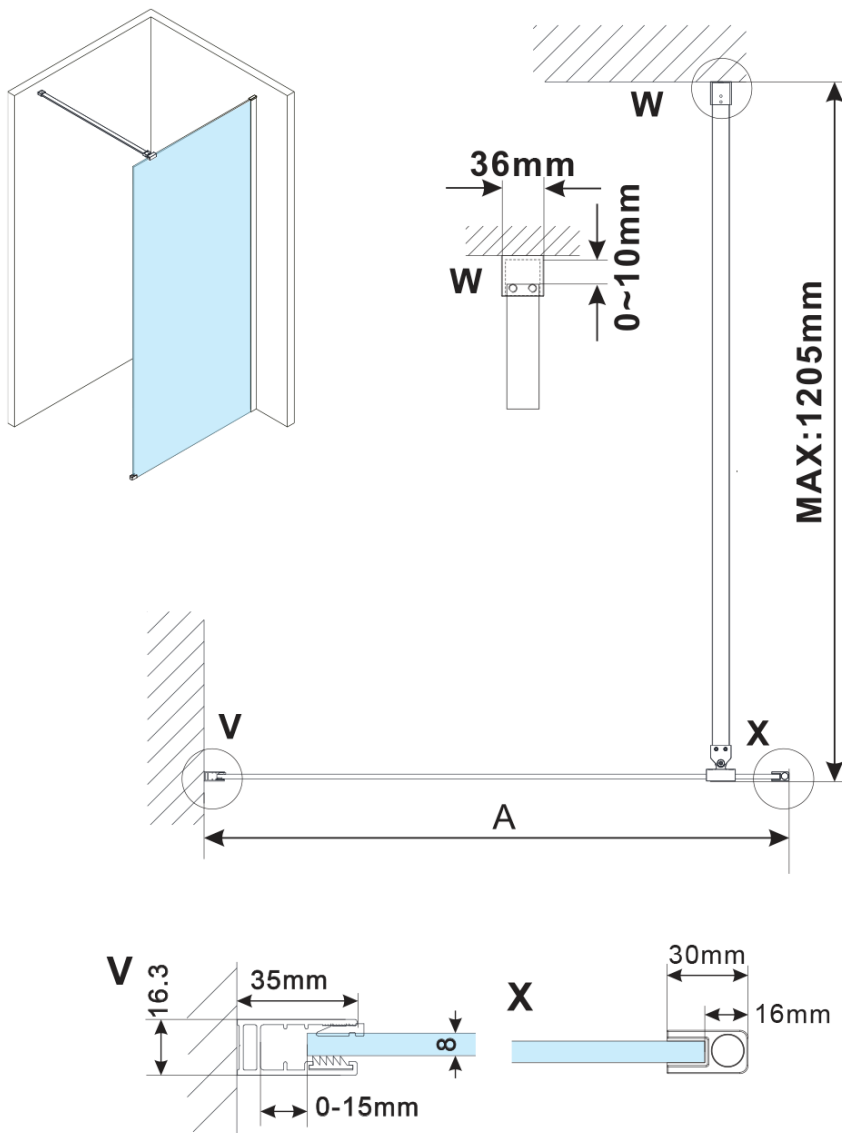

ESCA BLACK MATT jednodielna sprchová zástena na inštaláciu k stene, sklo Flute, 800 mm

Objednací kód: ES1380-02

Základné informácie

Značka: Polysan

Séria: ESCA

Rozmery

Výška: 2100 mm

Hĺbka: 800 mm

Vlastnosti

Farba profilu: Čierna mat

Tvar: Jednostenná pevná

Typ výplne: Flute sklo

Úprava skla: Antidrop

Hrúbka skla: 8 mm

Hmotnosť / ks: 39.5 kg

Balenie: 2 ks

Záruka: 2 roky

ESCA BLACK MATT jednodielna sprchová zástena na inštaláciu k stene, sklo Flute, 800 mm

Technický list

MODEL	A,mm
ES1070/ES1170/ES1270/ES1370/ES1570	690~705
ES1080/ES1180/ES1280/ES1380/ES1580	790~805
ES1090/ES1190/ES1290/ES1390/ES1590	890~905
ES1010/ES1110/ES1210/ES1310/ES1510	990~1005
ES1011/ES1111/ES1211/ES1311/ES1511	1090~1105
ES1012/ES1112/ES1212/ES1312/ES1512	1190~1205
ES1013/ES1113/ES1213/ES1313/ES1513	1290~1305
ES1014/ES1114/ES1214/ES1314/ES1514	1390~1405
ES1015/ES1115/ES1215/ES1315/ES1515	1490~1505

ESCA BLACK MATT jednodielna sprchová zástena na inštaláciu k stene, sklo Flute, 800 mm

MODEL	A,mm
ES1070/ES1170/ES1270/ES1370/ES1570	690~705
ES1080/ES1180/ES1280/ES1380/ES1580	790~805
ES1090/ES1190/ES1290/ES1390/ES1590	890~905
ES1010/ES1110/ES1210/ES1310/ES1510	990~1005
ES1011/ES1111/ES1211/ES1311/ES1511	1090~1105
ES1012/ES1112/ES1212/ES1312/ES1512	1190~1205