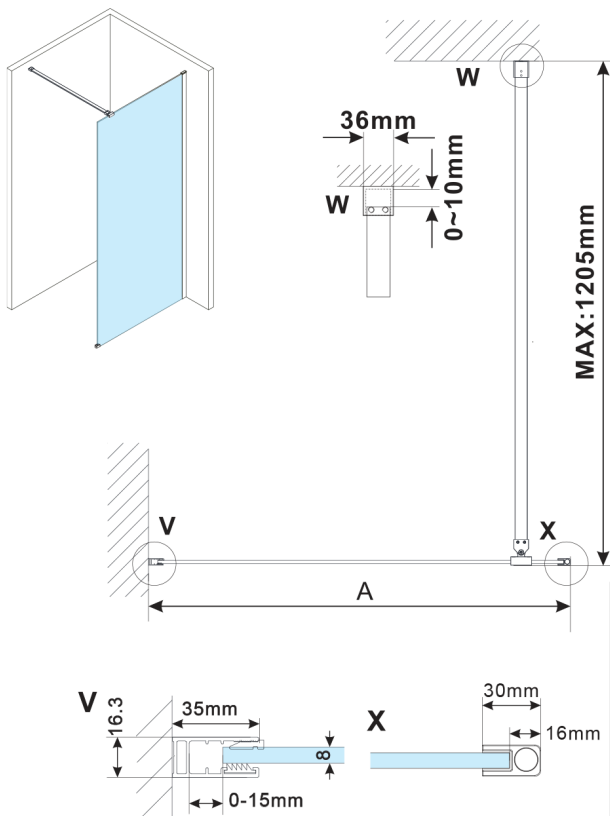

ESCA BLACK MATT jednodielna sprchová zástena na inštaláciu k stene, sklo Flute, 800 mm

Objednací kód: ES1380-02

Rozmery

Výška: 2100 mm
Hĺbka: 800 mm

Vlastnosti

Záruka: 2 roky

Technický list

| MODEL | A,mm |
|------------------------------------|-----------|
| ES1070,ES1170,ES1270,ES1370,ES1570 | 690~705 |
| ES1080,ES1180,ES1280,ES1380,ES1580 | 790~805 |
| ES1090,ES1190,ES1290,ES1390,ES1590 | 890~905 |
| ES1010,ES1110,ES1210,ES1310,ES1510 | 990~1005 |
| ES1011,ES1111,ES1211,ES1311,ES1511 | 1090~1105 |
| ES1012,ES1112,ES1212,ES1312,ES1512 | 1190~1205 |
| ES1013,ES1113,ES1213,ES1313,ES1513 | 1290~1305 |
| ES1014,ES1114,ES1214,ES1314,ES1514 | 1390~1405 |
| ES1015,ES1115,ES1215,ES1315,ES1515 | 1490~1505 |

| MODEL | A,mm |
|--|-----------|
| ES1070, ES1170, ES1270, ES1370, ES1570 | 690-705 |
| ES1080, ES1180, ES1280, ES1380, ES1580 | 790-805 |
| ES1090, ES1190, ES1290, ES1390, ES1590 | 890-905 |
| ES1010, ES1110, ES1210, ES1310, ES1510 | 990-1005 |
| ES1011, ES1111, ES1211, ES1311, ES1511 | 1090-1105 |
| ES1012, ES1112, ES1212, ES1312, ES1512 | 1190-1205 |