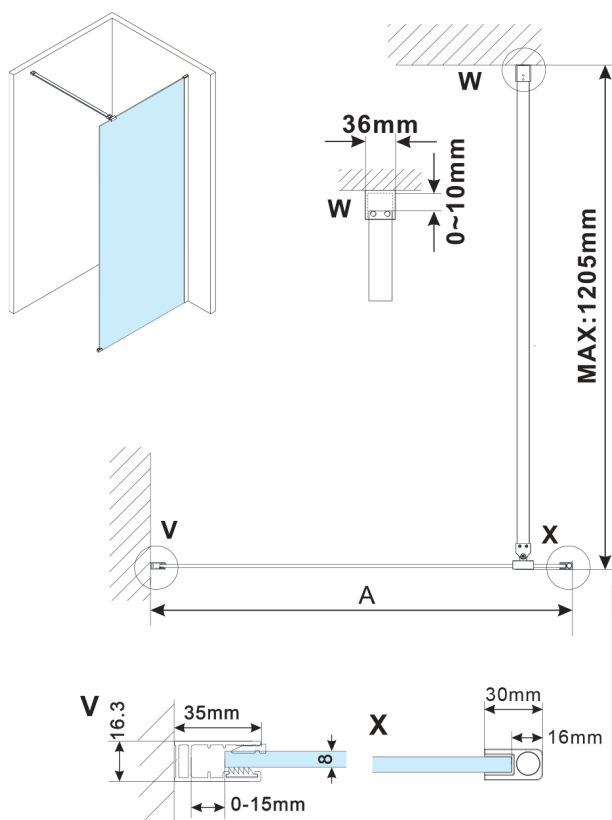

## ESCA BLACK MATT jednodielna sprchová zástena na inštaláciu k stene, sklo Flute, 1500 mm

Objednací kód: ES1315-02

### Rozmery

Výška: 2100 mm

Hĺbka: 1500 mm

## Technický list

MODEL	A,mm
ES1070, ES1170, ES1270, ES1370, ES1570	690~705
ES1080, ES1180, ES1280, ES1380, ES1580	790~805
ES1090, ES1190, ES1290, ES1390, ES1590	890~905
ES1010, ES1110, ES1210, ES1310, ES1510	990~1005
ES1011, ES1111, ES1211, ES1311, ES1511	1090~1105
ES1012, ES1112, ES1212, ES1312, ES1512	1190~1205
ES1013, ES1113, ES1213, ES1313, ES1513	1290~1305
ES1014, ES1114, ES1214, ES1314, ES1514	1390~1405
ES1015, ES1115, ES1215, ES1315, ES1515	1490~1505