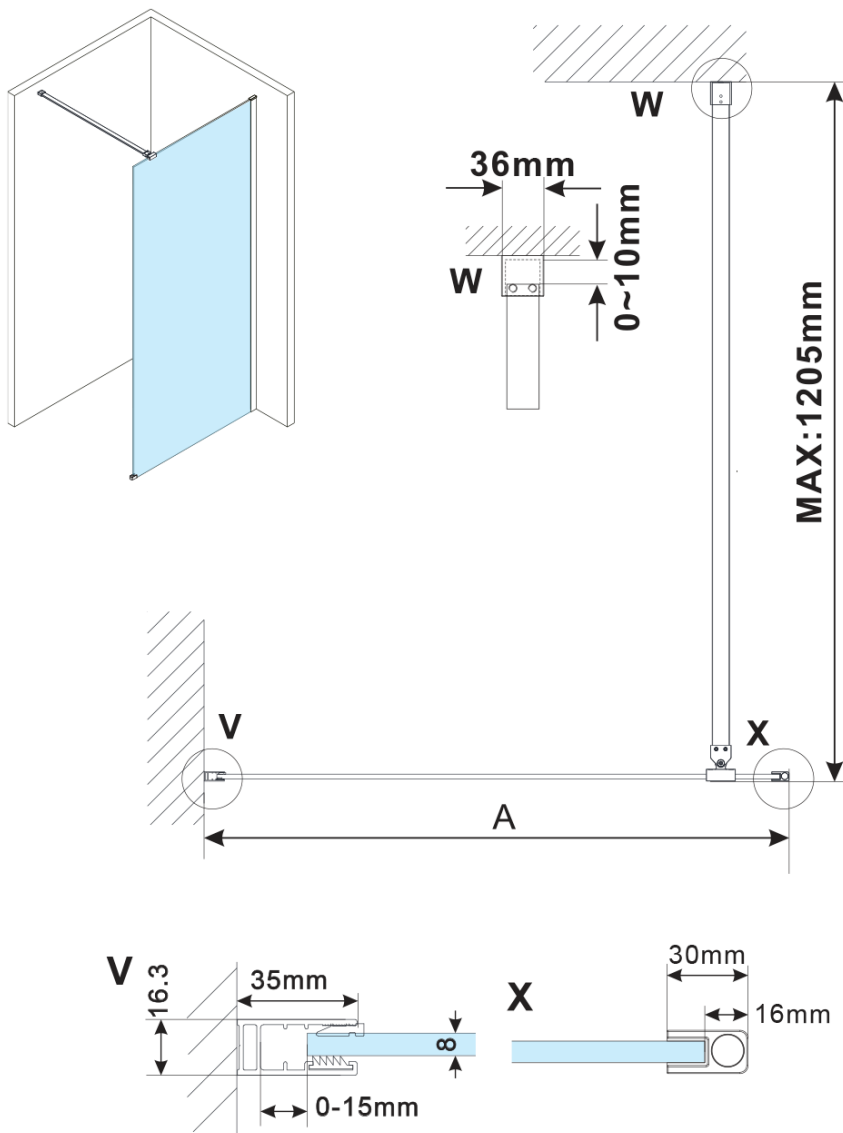

ESCA BLACK MATT jednodielna sprchová zástena na inštaláciu k stene, sklo Flute, 1200 mm

Objednací kód: ES1312-02

Základné informácie

Značka: Polysan

Séria: ESCA

Rozmery

Výška: 2100 mm

Hĺbka: 1200 mm

Vlastnosti

Farba profilu: Čierna mat

Tvar: Jednostenná pevná

Typ výplne: Flute sklo

Úprava skla: Antidrop

Hrúbka skla: 8 mm

Hmotnosť / ks: 39.5 kg

Balenie: 2 ks

Záruka: 2 roky

ESCA BLACK MATT jednodielna sprchová zástena na inštaláciu k stene, sklo Flute, 1200 mm

Technický list

| MODEL | A,mm |
|------------------------------------|-----------|
| ES1070/ES1170/ES1270/ES1370/ES1570 | 690~705 |
| ES1080/ES1180/ES1280/ES1380/ES1580 | 790~805 |
| ES1090/ES1190/ES1290/ES1390/ES1590 | 890~905 |
| ES1010/ES1110/ES1210/ES1310/ES1510 | 990~1005 |
| ES1011/ES1111/ES1211/ES1311/ES1511 | 1090~1105 |
| ES1012/ES1112/ES1212/ES1312/ES1512 | 1190~1205 |
| ES1013/ES1113/ES1213/ES1313/ES1513 | 1290~1305 |
| ES1014/ES1114/ES1214/ES1314/ES1514 | 1390~1405 |
| ES1015/ES1115/ES1215/ES1315/ES1515 | 1490~1505 |

ESCA BLACK MATT jednodielna sprchová zástena na inštaláciu k stene, sklo Flute, 1200 mm

| MODEL | A,mm |
|------------------------------------|-----------|
| ES1070/ES1170/ES1270/ES1370/ES1570 | 690~705 |
| ES1080/ES1180/ES1280/ES1380/ES1580 | 790~805 |
| ES1090/ES1190/ES1290/ES1390/ES1590 | 890~905 |
| ES1010/ES1110/ES1210/ES1310/ES1510 | 990~1005 |
| ES1011/ES1111/ES1211/ES1311/ES1511 | 1090~1105 |
| ES1012/ES1112/ES1212/ES1312/ES1512 | 1190~1205 |