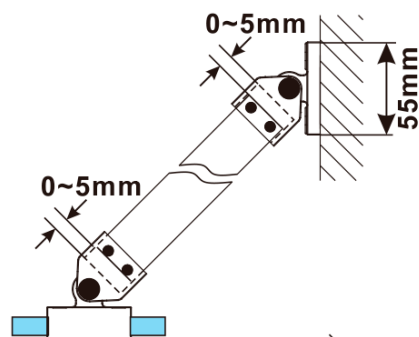

ESCA BLACK MATT jednodielna sprchová zástena na inštaláciu k stene, sklo Flute, 1200 mm

Objednací kód: ES1312-02

Základné informácie

Značka: Polysan

Séria: ESCA

Rozmery

Výška: 2100 mm

Hĺbka: 1200 mm

Vlastnosti

Farba profilu: Čierna mat

Tvar: Jednostenná pevná

Typ výplne: Flute sklo

Úprava skla: Antidrop

Hrúbka skla: 8 mm

Hmotnosť / ks: 39.5 kg

Balenie: 2 ks

Záruka: 2 roky

ESCA BLACK MATT jednodielna sprchová zástena na inštaláciu k stene, sklo Flute, 1200 mm

Technický list

| MODEL | A,mm |
|------------------------------------|-----------|
| ES1070/ES1170/ES1270/ES1370/ES1570 | 690~705 |
| ES1080/ES1180/ES1280/ES1380/ES1580 | 790~805 |
| ES1090/ES1190/ES1290/ES1390/ES1590 | 890~905 |
| ES1010/ES1110/ES1210/ES1310/ES1510 | 990~1005 |
| ES1011/ES1111/ES1211/ES1311/ES1511 | 1090~1105 |
| ES1012/ES1112/ES1212/ES1312/ES1512 | 1190~1205 |
| ES1013/ES1113/ES1213/ES1313/ES1513 | 1290~1305 |
| ES1014/ES1114/ES1214/ES1314/ES1514 | 1390~1405 |
| ES1015/ES1115/ES1215/ES1315/ES1515 | 1490~1505 |

ESCA BLACK MATT jednodielna sprchová zástena na inštaláciu k stene, sklo Flute, 1200 mm

| MODEL | A,mm |
|------------------------------------|-----------|
| ES1070/ES1170/ES1270/ES1370/ES1570 | 690~705 |
| ES1080/ES1180/ES1280/ES1380/ES1580 | 790~805 |
| ES1090/ES1190/ES1290/ES1390/ES1590 | 890~905 |
| ES1010/ES1110/ES1210/ES1310/ES1510 | 990~1005 |
| ES1011/ES1111/ES1211/ES1311/ES1511 | 1090~1105 |
| ES1012/ES1112/ES1212/ES1312/ES1512 | 1190~1205 |