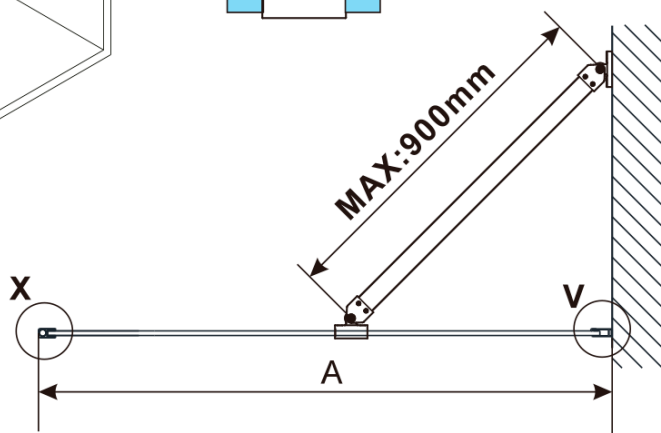

ESCA BLACK MATT jednodielna sprchová zástena na inštaláciu k stene, sklo Flute, 1200 mm

Objednací kód: ES1312-02

Základné informácie

Značka: Polysan

Séria: ESCA

Rozmery

Výška: 2100 mm

Hĺbka: 1200 mm

Vlastnosti

Farba profilu: Čierna mat

Tvar: Jednostenná pevná

Typ výplne: Flute sklo

Úprava skla: Antidrop

Hrúbka skla: 8 mm

Hmotnosť / ks: 39.5 kg

Balenie: 2 ks

Záruka: 2 roky

ESCA BLACK MATT jednodielna sprchová zástena na inštaláciu k stene, sklo Flute, 1200 mm

Technický list

| MODEL | A,mm |
|------------------------------------|-----------|
| ES1070/ES1170/ES1270/ES1370/ES1570 | 690~705 |
| ES1080/ES1180/ES1280/ES1380/ES1580 | 790~805 |
| ES1090/ES1190/ES1290/ES1390/ES1590 | 890~905 |
| ES1010/ES1110/ES1210/ES1310/ES1510 | 990~1005 |
| ES1011/ES1111/ES1211/ES1311/ES1511 | 1090~1105 |
| ES1012/ES1112/ES1212/ES1312/ES1512 | 1190~1205 |
| ES1013/ES1113/ES1213/ES1313/ES1513 | 1290~1305 |
| ES1014/ES1114/ES1214/ES1314/ES1514 | 1390~1405 |
| ES1015/ES1115/ES1215/ES1315/ES1515 | 1490~1505 |

ESCA BLACK MATT jednodielna sprchová zástena na inštaláciu k stene, sklo Flute, 1200 mm

| MODEL | A,mm |
|------------------------------------|-----------|
| ES1070/ES1170/ES1270/ES1370/ES1570 | 690~705 |
| ES1080/ES1180/ES1280/ES1380/ES1580 | 790~805 |
| ES1090/ES1190/ES1290/ES1390/ES1590 | 890~905 |
| ES1010/ES1110/ES1210/ES1310/ES1510 | 990~1005 |
| ES1011/ES1111/ES1211/ES1311/ES1511 | 1090~1105 |
| ES1012/ES1112/ES1212/ES1312/ES1512 | 1190~1205 |