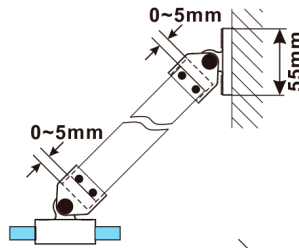

ESCA BLACK MATT jednodielna sprchová zástena na inštaláciu k stene, sklo Flute, 1000 mm

Objednací kód: ES1310-02

Rozmery

Výška: 2100 mm
Hĺbka: 1000 mm

Vlastnosti

Záruka: 2 roky

Technický list

MODEL	A,mm
ES1070, ES1170, ES1270, ES1370, ES1570	690~705
ES1080, ES1180, ES1280, ES1380, ES1580	790~805
ES1090, ES1190, ES1290, ES1390, ES1590	890~905
ES1010, ES1110, ES1210, ES1310, ES1510	990~1005
ES1011, ES1111, ES1211, ES1311, ES1511	1090~1105
ES1012, ES1112, ES1212, ES1312, ES1512	1190~1205
ES1013, ES1113, ES1213, ES1313, ES1513	1290~1305
ES1014, ES1114, ES1214, ES1314, ES1514	1390~1405
ES1015, ES1115, ES1215, ES1315, ES1515	1490~1505

MODEL	A,mm
ES1070, ES1170, ES1270, ES1370, ES1570	690-705
ES1080, ES1180, ES1280, ES1380, ES1580	790-805
ES1090, ES1190, ES1290, ES1390, ES1590	890-905
ES1010, ES1110, ES1210, ES1310, ES1510	990-1005
ES1011, ES1111, ES1211, ES1311, ES1511	1090-1105
ES1012, ES1112, ES1212, ES1312, ES1512	1190-1205