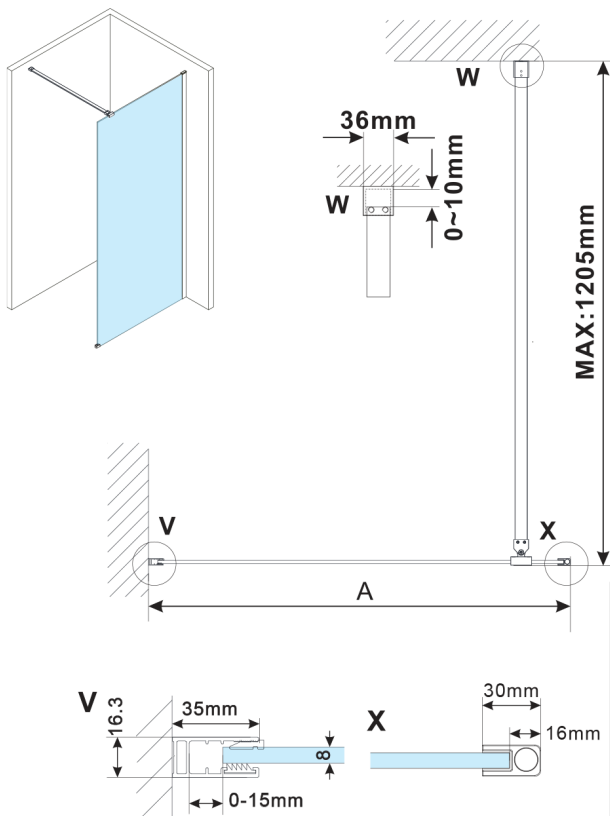

ESCA BLACK MATT jednodielna sprchová zástena na inštaláciu k stene, sklo Flute, 1000 mm

Objednací kód: ES1310-02

Rozmery

Výška: 2100 mm
Hĺbka: 1000 mm

Vlastnosti

Záruka: 2 roky

Technický list

MODEL	A,mm
ES1070, ES1170, ES1270, ES1370, ES1570	690~705
ES1080, ES1180, ES1280, ES1380, ES1580	790~805
ES1090, ES1190, ES1290, ES1390, ES1590	890~905
ES1010, ES1110, ES1210, ES1310, ES1510	990~1005
ES1011, ES1111, ES1211, ES1311, ES1511	1090~1105
ES1012, ES1112, ES1212, ES1312, ES1512	1190~1205
ES1013, ES1113, ES1213, ES1313, ES1513	1290~1305
ES1014, ES1114, ES1214, ES1314, ES1514	1390~1405
ES1015, ES1115, ES1215, ES1315, ES1515	1490~1505

MODEL	A,mm
ES1070, ES1170, ES1270, ES1370, ES1570	690-705
ES1080, ES1180, ES1280, ES1380, ES1580	790-805
ES1090, ES1190, ES1290, ES1390, ES1590	890-905
ES1010, ES1110, ES1210, ES1310, ES1510	990-1005
ES1011, ES1111, ES1211, ES1311, ES1511	1090-1105
ES1012, ES1112, ES1212, ES1312, ES1512	1190-1205