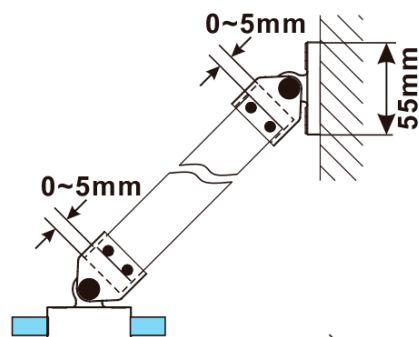

ESCA BLACK MATT jednodielna sprchová zástena na inštaláciu k stene, dymové sklo, 900 mm

Objednací kód: ES1290-02

Základné informácie

Značka: Polysan

Séria: ESCA

Rozmery

Výška: 2100 mm

Hĺbka: 900 mm

Vlastnosti

Farba profilu: Čierna mat

Tvar: Jednostenná pevná

Typ výplne: Dymové sklo

Úprava skla: Antidrop

Hrúbka skla: 8 mm

Hmotnosť / ks: 39.5 kg

Balenie: 2 ks

Záruka: 2 roky

ESCA BLACK MATT jednodielna sprchová zástena na inštaláciu k stene, dymové sklo, 900 mm

Technický list

MODEL	A,mm
ES1070/ES1170/ES1270/ES1370/ES1570	690~705
ES1080/ES1180/ES1280/ES1380/ES1580	790~805
ES1090/ES1190/ES1290/ES1390/ES1590	890~905
ES1010/ES1110/ES1210/ES1310/ES1510	990~1005
ES1011/ES1111/ES1211/ES1311/ES1511	1090~1105
ES1012/ES1112/ES1212/ES1312/ES1512	1190~1205
ES1013/ES1113/ES1213/ES1313/ES1513	1290~1305
ES1014/ES1114/ES1214/ES1314/ES1514	1390~1405
ES1015/ES1115/ES1215/ES1315/ES1515	1490~1505

ESCA BLACK MATT jednodielna sprchová zástena na inštaláciu k stene, dymové sklo, 900 mm

MODEL	A,mm
ES1070/ES1170/ES1270/ES1370/ES1570	690~705
ES1080/ES1180/ES1280/ES1380/ES1580	790~805
ES1090/ES1190/ES1290/ES1390/ES1590	890~905
ES1010/ES1110/ES1210/ES1310/ES1510	990~1005
ES1011/ES1111/ES1211/ES1311/ES1511	1090~1105
ES1012/ES1112/ES1212/ES1312/ES1512	1190~1205