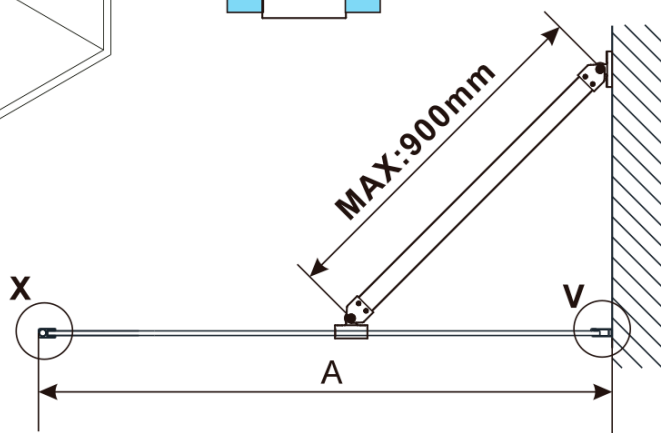

ESCA BLACK MATT jednodielna sprchová zástena na inštaláciu k stene, dymové sklo, 900 mm

Objednací kód: ES1290-02

Základné informácie

Značka: Polysan

Séria: ESCA

Rozmery

Výška: 2100 mm

Hĺbka: 900 mm

Vlastnosti

Farba profilu: Čierna mat

Tvar: Jednostenná pevná

Typ výplne: Dymové sklo

Úprava skla: Antidrop

Hrúbka skla: 8 mm

Hmotnosť / ks: 39.5 kg

Balenie: 2 ks

Záruka: 2 roky

ESCA BLACK MATT jednodielna sprchová zástena na inštaláciu k stene, dymové sklo, 900 mm

Technický list

MODEL	A,mm
ES1070/ES1170/ES1270/ES1370/ES1570	690~705
ES1080/ES1180/ES1280/ES1380/ES1580	790~805
ES1090/ES1190/ES1290/ES1390/ES1590	890~905
ES1010/ES1110/ES1210/ES1310/ES1510	990~1005
ES1011/ES1111/ES1211/ES1311/ES1511	1090~1105
ES1012/ES1112/ES1212/ES1312/ES1512	1190~1205
ES1013/ES1113/ES1213/ES1313/ES1513	1290~1305
ES1014/ES1114/ES1214/ES1314/ES1514	1390~1405
ES1015/ES1115/ES1215/ES1315/ES1515	1490~1505

ESCA BLACK MATT jednodielna sprchová zástena na inštaláciu k stene, dymové sklo, 900 mm

MODEL	A,mm
ES1070/ES1170/ES1270/ES1370/ES1570	690~705
ES1080/ES1180/ES1280/ES1380/ES1580	790~805
ES1090/ES1190/ES1290/ES1390/ES1590	890~905
ES1010/ES1110/ES1210/ES1310/ES1510	990~1005
ES1011/ES1111/ES1211/ES1311/ES1511	1090~1105
ES1012/ES1112/ES1212/ES1312/ES1512	1190~1205