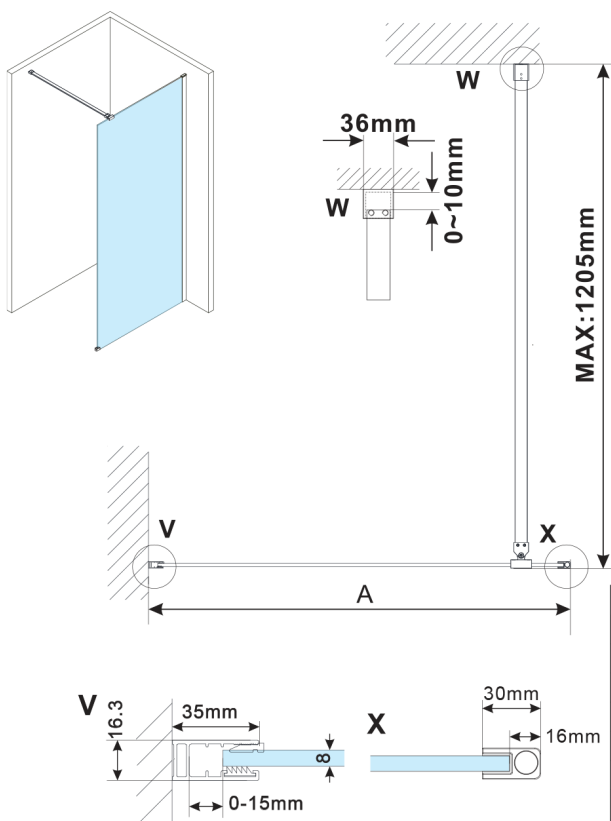

ESCA BLACK MATT jednodielna sprchová zástena na inštaláciu k stene, dymové sklo, 700 mm

Objednací kód: ES1270-02

Rozmery

Výška: 2100 mm

Hĺbka: 700 mm

Vlastnosti

Záruka: 2 roky

Technický list

MODEL	A, mm
ES1070, ES1170, ES1270, ES1370, ES1570	690~705
ES1080, ES1180, ES1280, ES1380, ES1580	790~805
ES1090, ES1190, ES1290, ES1390, ES1590	890~905
ES1010, ES1110, ES1210, ES1310, ES1510	990~1005
ES1011, ES1111, ES1211, ES1311, ES1511	1090~1105
ES1012, ES1112, ES1212, ES1312, ES1512	1190~1205
ES1013, ES1113, ES1213, ES1313, ES1513	1290~1305
ES1014, ES1114, ES1214, ES1314, ES1514	1390~1405
ES1015, ES1115, ES1215, ES1315, ES1515	1490~1505

ESCA BLACK MATT jednodielna sprchová zástena na inštaláciu k stene, dymové sklo, 700 mm

MODEL	A,mm
ES1070, ES1170, ES1270, ES1370, ES1570	690-705
ES1080, ES1180, ES1280, ES1380, ES1580	790-805
ES1090, ES1190, ES1290, ES1390, ES1590	890-905
ES1010, ES1110, ES1210, ES1310, ES1510	990-1005
ES1011, ES1111, ES1211, ES1311, ES1511	1090-1105
ES1012, ES1112, ES1212, ES1312, ES1512	1190-1205