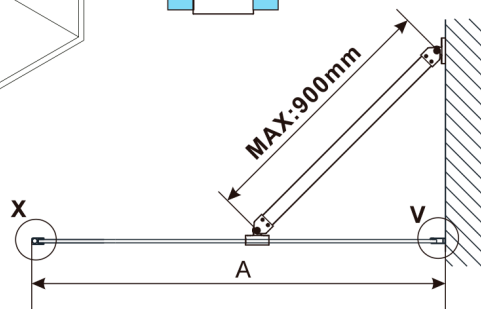

ESCA BLACK MATT jednodielna sprchová zástena na inštaláciu k stene, dymové sklo, 700 mm

Objednací kód: ES1270-02

Rozmery

Výška: 2100 mm

Hĺbka: 700 mm

Vlastnosti

Záruka: 2 roky

Technický list

MODEL	A, mm
ES1070, ES1170, ES1270, ES1370, ES1570	690~705
ES1080, ES1180, ES1280, ES1380, ES1580	790~805
ES1090, ES1190, ES1290, ES1390, ES1590	890~905
ES1010, ES1110, ES1210, ES1310, ES1510	990~1005
ES1011, ES1111, ES1211, ES1311, ES1511	1090~1105
ES1012, ES1112, ES1212, ES1312, ES1512	1190~1205
ES1013, ES1113, ES1213, ES1313, ES1513	1290~1305
ES1014, ES1114, ES1214, ES1314, ES1514	1390~1405
ES1015, ES1115, ES1215, ES1315, ES1515	1490~1505

ESCA BLACK MATT jednodielna sprchová zástena na inštaláciu k stene, dymové sklo, 700 mm

MODEL	A,mm
ES1070, ES1170, ES1270, ES1370, ES1570	690-705
ES1080, ES1180, ES1280, ES1380, ES1580	790-805
ES1090, ES1190, ES1290, ES1390, ES1590	890-905
ES1010, ES1110, ES1210, ES1310, ES1510	990-1005
ES1011, ES1111, ES1211, ES1311, ES1511	1090-1105
ES1012, ES1112, ES1212, ES1312, ES1512	1190-1205