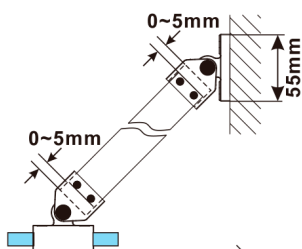

ESCA BLACK MATT jednodielna sprchová zástena na inštaláciu k stene, dymové sklo, 700 mm

Objednací kód: ES1270-02

Rozmery

Výška: 2100 mm

Hĺbka: 700 mm

Vlastnosti

Záruka: 2 roky

Technický list

MODEL	A, mm
ES1070, ES1170, ES1270, ES1370, ES1570	690~705
ES1080, ES1180, ES1280, ES1380, ES1580	790~805
ES1090, ES1190, ES1290, ES1390, ES1590	890~905
ES1010, ES1110, ES1210, ES1310, ES1510	990~1005
ES1011, ES1111, ES1211, ES1311, ES1511	1090~1105
ES1012, ES1112, ES1212, ES1312, ES1512	1190~1205
ES1013, ES1113, ES1213, ES1313, ES1513	1290~1305
ES1014, ES1114, ES1214, ES1314, ES1514	1390~1405
ES1015, ES1115, ES1215, ES1315, ES1515	1490~1505

ESCA BLACK MATT jednodielna sprchová zástena na inštaláciu k stene, dymové sklo, 700 mm

MODEL	A,mm
ES1070, ES1170, ES1270, ES1370, ES1570	690-705
ES1080, ES1180, ES1280, ES1380, ES1580	790-805
ES1090, ES1190, ES1290, ES1390, ES1590	890-905
ES1010, ES1110, ES1210, ES1310, ES1510	990-1005
ES1011, ES1111, ES1211, ES1311, ES1511	1090-1105
ES1012, ES1112, ES1212, ES1312, ES1512	1190-1205