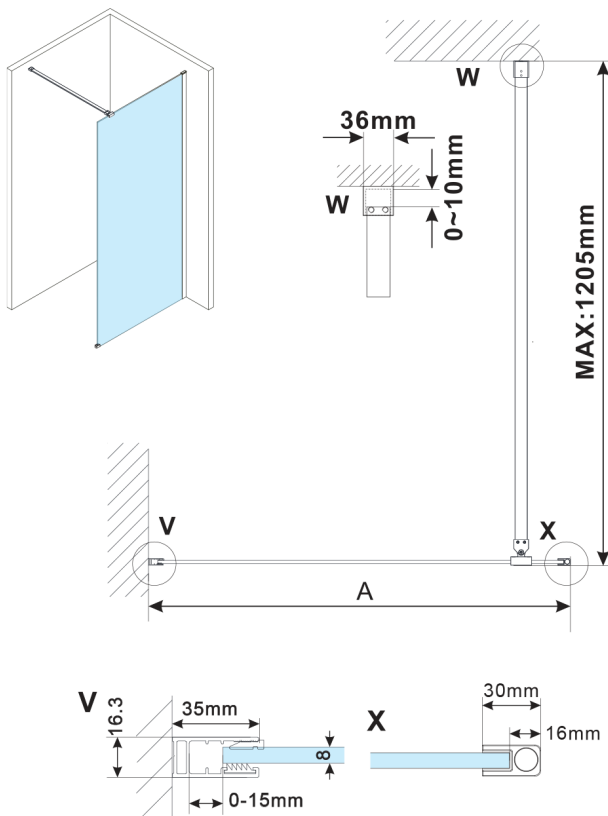

ESCA BLACK MATT jednodielna sprchová zástena na inštaláciu k stene, dymové sklo, 1500 mm

Objednací kód: ES1215-02

Rozmery

Výška: 2100 mm
Hĺbka: 1500 mm

Vlastnosti

Záruka: 2 roky

Technický list

MODEL	A,mm
ES1070, ES1170, ES1270, ES1370, ES1570	690~705
ES1080, ES1180, ES1280, ES1380, ES1580	790~805
ES1090, ES1190, ES1290, ES1390, ES1590	890~905
ES1010, ES1110, ES1210, ES1310, ES1510	990~1005
ES1011, ES1111, ES1211, ES1311, ES1511	1090~1105
ES1012, ES1112, ES1212, ES1312, ES1512	1190~1205
ES1013, ES1113, ES1213, ES1313, ES1513	1290~1305
ES1014, ES1114, ES1214, ES1314, ES1514	1390~1405
ES1015, ES1115, ES1215, ES1315, ES1515	1490~1505