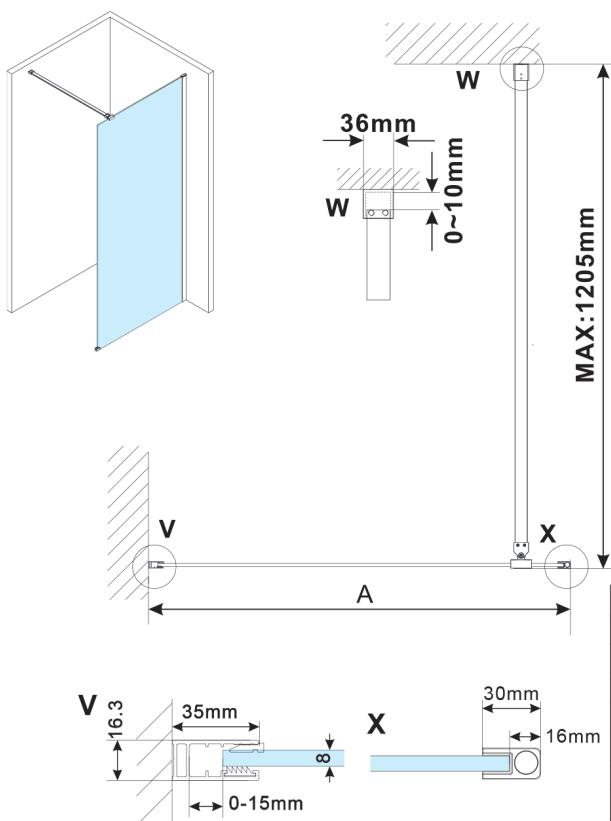

ESCA BLACK MATT jednodielna sprchová zástena na inštaláciu k stene, dymové sklo, 1500 mm

Objednací kód: ES1215-02

Rozmery

Výška: 2100 mm

Hĺbka: 1500 mm

Vlastnosti

Záruka: 2 roky

Technický list

| MODEL | A, mm |
|--|-----------|
| ES1070, ES1170, ES1270, ES1370, ES1570 | 690~705 |
| ES1080, ES1180, ES1280, ES1380, ES1580 | 790~805 |
| ES1090, ES1190, ES1290, ES1390, ES1590 | 890~905 |
| ES1010, ES1110, ES1210, ES1310, ES1510 | 990~1005 |
| ES1011, ES1111, ES1211, ES1311, ES1511 | 1090~1105 |
| ES1012, ES1112, ES1212, ES1312, ES1512 | 1190~1205 |
| ES1013, ES1113, ES1213, ES1313, ES1513 | 1290~1305 |
| ES1014, ES1114, ES1214, ES1314, ES1514 | 1390~1405 |
| ES1015, ES1115, ES1215, ES1315, ES1515 | 1490~1505 |