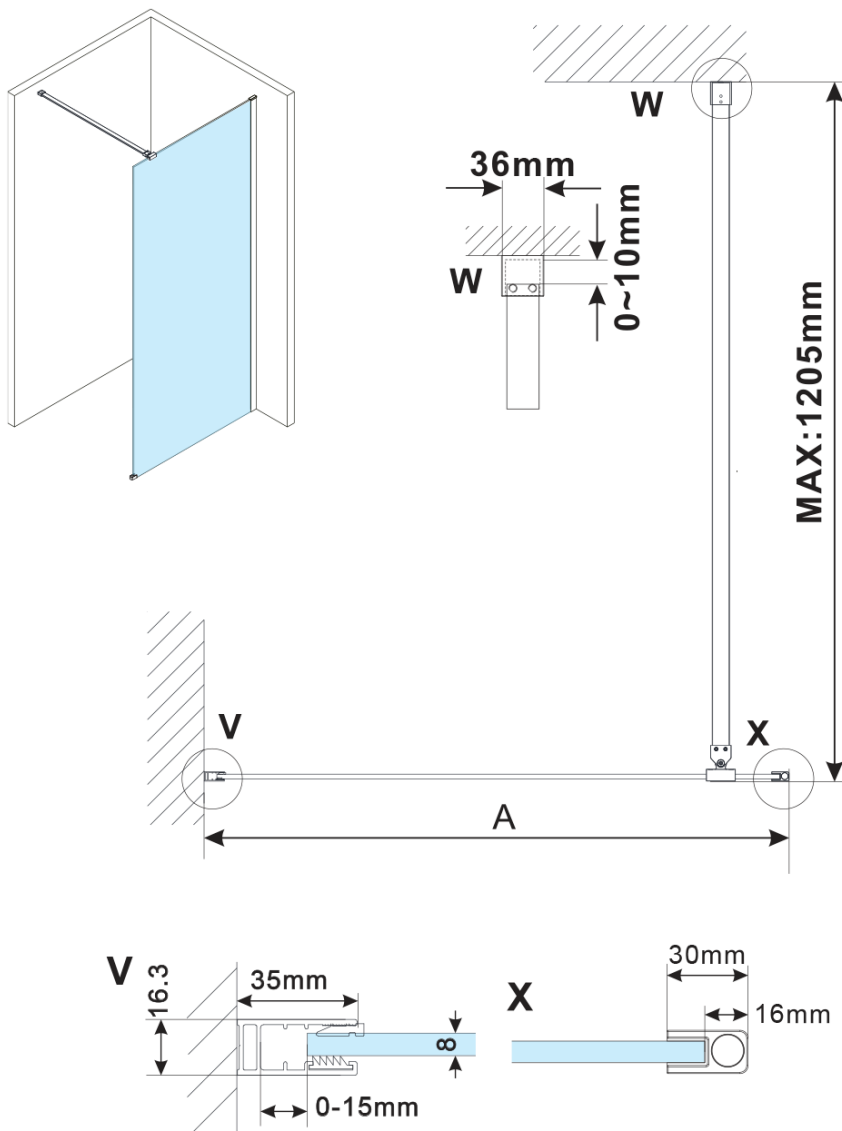

ESCA BLACK MATT jednodielna sprchová zástena na inštaláciu k stene, dymové sklo, 1300 mm

Objednací kód: ES1213-02

Základné informácie

Značka: Polysan

Séria: ESCA

Rozmery

Výška: 2100 mm

Hĺbka: 1300 mm

Vlastnosti

Farba profilu: Čierna mat

Tvar: Jednostenná pevná

Typ výplne: Dymové sklo

Úprava skla: Antidrop

Hrúbka skla: 8 mm

Hmotnosť / ks: 71.5 kg

Balenie: 2 ks

Záruka: 2 roky

ESCA BLACK MATT jednodielna sprchová zástena na inštaláciu k stene, dymové sklo, 1300 mm

Technický list

MODEL	A,mm
ES1070/ES1170/ES1270/ES1370/ES1570	690~705
ES1080/ES1180/ES1280/ES1380/ES1580	790~805
ES1090/ES1190/ES1290/ES1390/ES1590	890~905
ES1010/ES1110/ES1210/ES1310/ES1510	990~1005
ES1011/ES1111/ES1211/ES1311/ES1511	1090~1105
ES1012/ES1112/ES1212/ES1312/ES1512	1190~1205
ES1013/ES1113/ES1213/ES1313/ES1513	1290~1305
ES1014/ES1114/ES1214/ES1314/ES1514	1390~1405
ES1015/ES1115/ES1215/ES1315/ES1515	1490~1505