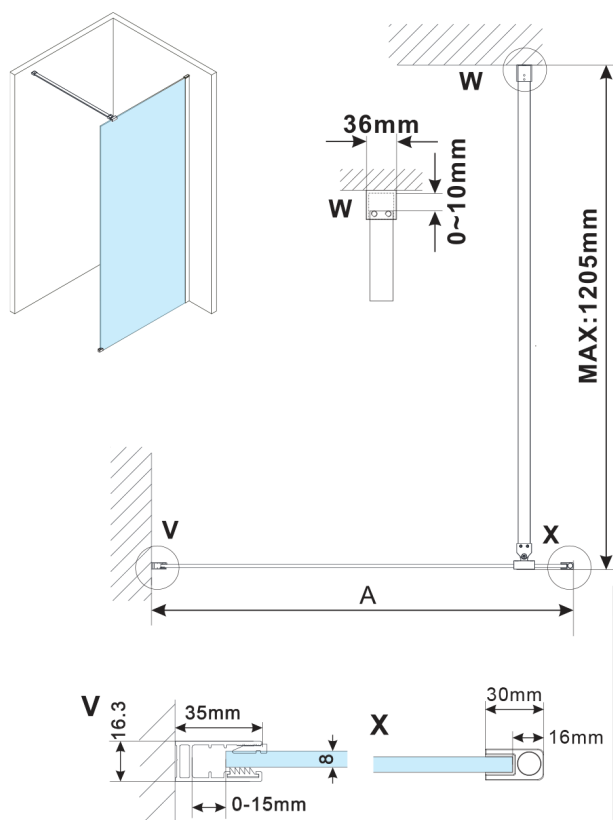

ESCA BLACK MATT jednodielna sprchová zástena na inštaláciu k stene, dymové sklo, 1300 mm

Objednací kód: ES1213-02

Rozmery

Výška: 2100 mm

Hĺbka: 1300 mm

Vlastnosti

Záruka: 2 roky

Technický list

MODEL	A,mm
ES1070, ES1170, ES1270, ES1370, ES1570	690~705
ES1080, ES1180, ES1280, ES1380, ES1580	790~805
ES1090, ES1190, ES1290, ES1390, ES1590	890~905
ES1010, ES1110, ES1210, ES1310, ES1510	990~1005
ES1011, ES1111, ES1211, ES1311, ES1511	1090~1105
ES1012, ES1112, ES1212, ES1312, ES1512	1190~1205
ES1013, ES1113, ES1213, ES1313, ES1513	1290~1305
ES1014, ES1114, ES1214, ES1314, ES1514	1390~1405
ES1015, ES1115, ES1215, ES1315, ES1515	1490~1505