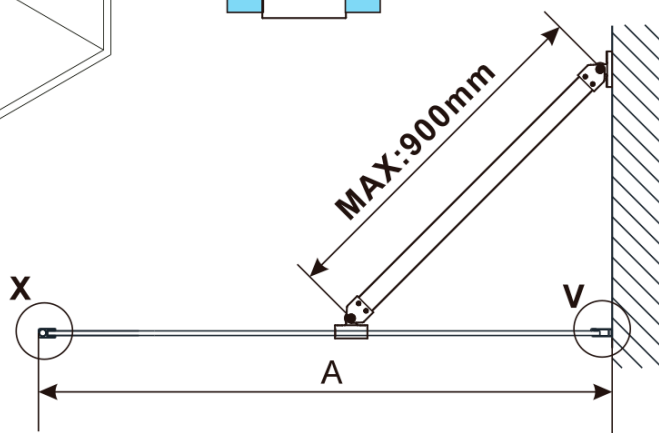

## Rozmery

Výška: 2100 mm

Hĺbka: 1200 mm

## Vlastnosti

Farba profilu: Čierna mat

Tvar: Jednostenná pevná

Typ výplne: Dymové sklo

Úprava skla: Antidrop

Hrúbka skla: 8 mm

Hmotnosť / ks: 66.5 kg

Balenie: 2 ks

Záruka: 2 roky

ESCA BLACK MATT jednodielna sprchová zástena na inštaláciu k stene, dymové sklo, 1200 mm

Technický list

| MODEL                              | A,mm      |
|------------------------------------|-----------|
| ES1070/ES1170/ES1270/ES1370/ES1570 | 690~705   |
| ES1080/ES1180/ES1280/ES1380/ES1580 | 790~805   |
| ES1090/ES1190/ES1290/ES1390/ES1590 | 890~905   |
| ES1010/ES1110/ES1210/ES1310/ES1510 | 990~1005  |
| ES1011/ES1111/ES1211/ES1311/ES1511 | 1090~1105 |
| ES1012/ES1112/ES1212/ES1312/ES1512 | 1190~1205 |
| ES1013/ES1113/ES1213/ES1313/ES1513 | 1290~1305 |
| ES1014/ES1114/ES1214/ES1314/ES1514 | 1390~1405 |
| ES1015/ES1115/ES1215/ES1315/ES1515 | 1490~1505 |

ESCA BLACK MATT jednodielna sprchová zástena na inštaláciu k stene, dymové sklo, 1200 mm

| MODEL                              | A,mm      |
|------------------------------------|-----------|
| ES1070/ES1170/ES1270/ES1370/ES1570 | 690~705   |
| ES1080/ES1180/ES1280/ES1380/ES1580 | 790~805   |
| ES1090/ES1190/ES1290/ES1390/ES1590 | 890~905   |
| ES1010/ES1110/ES1210/ES1310/ES1510 | 990~1005  |
| ES1011/ES1111/ES1211/ES1311/ES1511 | 1090~1105 |
| ES1012/ES1112/ES1212/ES1312/ES1512 | 1190~1205 |