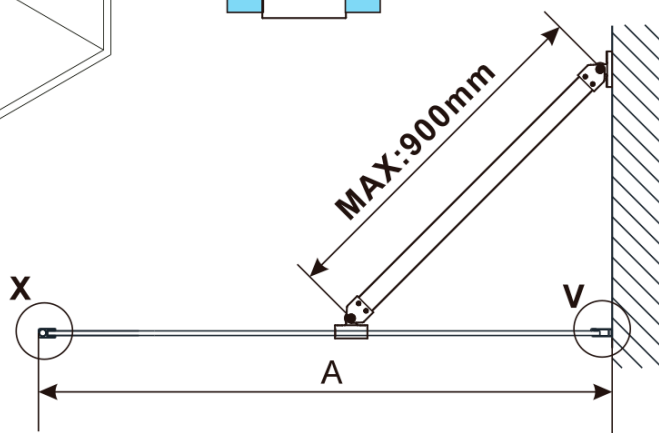

## Rozmery

Výška: 2100 mm

Hĺbka: 1100 mm

## Vlastnosti

Farba profilu: Čierna mat

Tvar: Jednostenná pevná

Typ výplne: Dymové sklo

Úprava skla: Antidrop

Hrúbka skla: 8 mm

Hmotnosť / ks: 58.5 kg

Balenie: 2 ks

Záruka: 2 roky

ESCA BLACK MATT jednodielna sprchová zástena na inštaláciu k stene, dymové sklo, 1100 mm

Technický list

MODEL	A,mm
ES1070/ES1170/ES1270/ES1370/ES1570	690~705
ES1080/ES1180/ES1280/ES1380/ES1580	790~805
ES1090/ES1190/ES1290/ES1390/ES1590	890~905
ES1010/ES1110/ES1210/ES1310/ES1510	990~1005
ES1011/ES1111/ES1211/ES1311/ES1511	1090~1105
ES1012/ES1112/ES1212/ES1312/ES1512	1190~1205
ES1013/ES1113/ES1213/ES1313/ES1513	1290~1305
ES1014/ES1114/ES1214/ES1314/ES1514	1390~1405
ES1015/ES1115/ES1215/ES1315/ES1515	1490~1505

ESCA BLACK MATT jednodielna sprchová zástena na inštaláciu k stene, dymové sklo, 1100 mm

MODEL	A,mm
ES1070/ES1170/ES1270/ES1370/ES1570	690~705
ES1080/ES1180/ES1280/ES1380/ES1580	790~805
ES1090/ES1190/ES1290/ES1390/ES1590	890~905
ES1010/ES1110/ES1210/ES1310/ES1510	990~1005
ES1011/ES1111/ES1211/ES1311/ES1511	1090~1105
ES1012/ES1112/ES1212/ES1312/ES1512	1190~1205