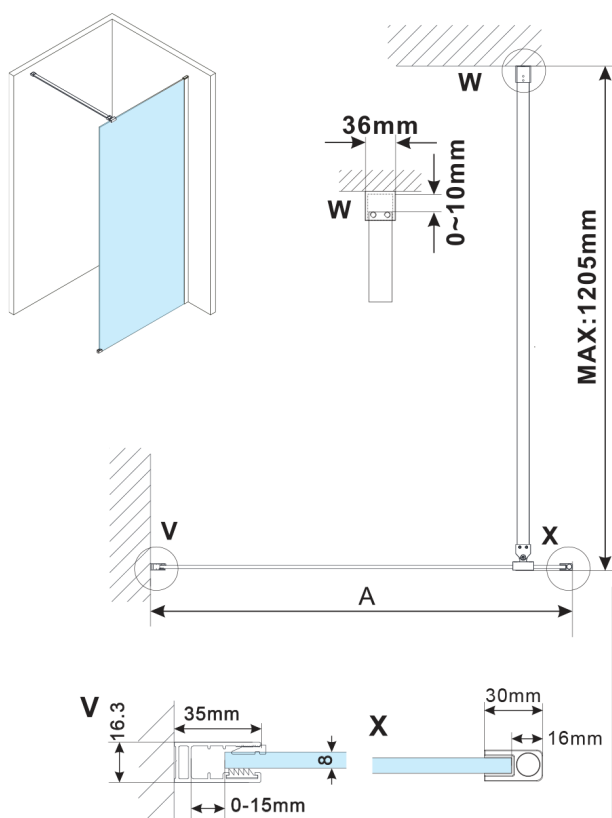

ESCA BLACK MATT jednodielna sprchová zástena na inštaláciu k stene, dymové sklo, 1100 mm

Objednací kód: ES1211-02

Rozmery

Výška: 2100 mm

Hĺbka: 1100 mm

Vlastnosti

Záruka: 2 roky

Technický list

MODEL	A,mm
ES1070,ES1170,ES1270,ES1370,ES1570	690~705
ES1080,ES1180,ES1280,ES1380,ES1580	790~805
ES1090,ES1190,ES1290,ES1390,ES1590	890~905
ES1010,ES1110,ES1210,ES1310,ES1510	990~1005
ES1011,ES1111,ES1211,ES1311,ES1511	1090~1105
ES1012,ES1112,ES1212,ES1312,ES1512	1190~1205
ES1013,ES1113,ES1213,ES1313,ES1513	1290~1305
ES1014,ES1114,ES1214,ES1314,ES1514	1390~1405
ES1015,ES1115,ES1215,ES1315,ES1515	1490~1505

MODEL	A,mm
ES1070, ES1170, ES1270, ES1370, ES1570	690-705
ES1080, ES1180, ES1280, ES1380, ES1580	790-805
ES1090, ES1190, ES1290, ES1390, ES1590	890-905
ES1010, ES1110, ES1210, ES1310, ES1510	990-1005
ES1011, ES1111, ES1211, ES1311, ES1511	1090-1105
ES1012, ES1112, ES1212, ES1312, ES1512	1190-1205