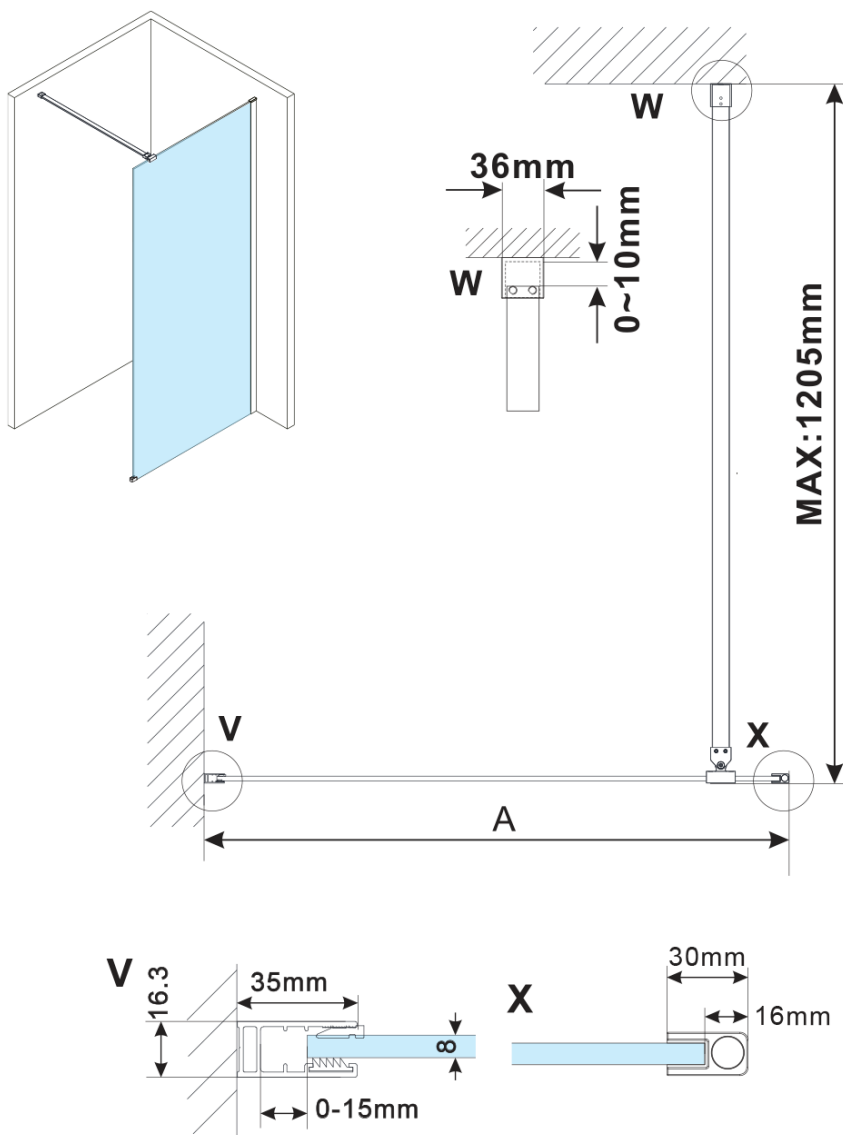

## Rozmery

Výška: 2100 mm

Hĺbka: 1000 mm

## Vlastnosti

Farba profilu: Čierna mat

Tvar: Jednostenná pevná

Typ výplne: Dymové sklo

Úprava skla: Antidrop

Hrúbka skla: 8 mm

Hmotnosť / ks: 45.5 kg

Balenie: 2 ks

Záruka: 2 roky

ESCA BLACK MATT jednodielna sprchová zástena na inštaláciu k stene, dymové sklo, 1000 mm

Technický list

MODEL	A,mm
ES1070/ES1170/ES1270/ES1370/ES1570	690~705
ES1080/ES1180/ES1280/ES1380/ES1580	790~805
ES1090/ES1190/ES1290/ES1390/ES1590	890~905
ES1010/ES1110/ES1210/ES1310/ES1510	990~1005
ES1011/ES1111/ES1211/ES1311/ES1511	1090~1105
ES1012/ES1112/ES1212/ES1312/ES1512	1190~1205
ES1013/ES1113/ES1213/ES1313/ES1513	1290~1305
ES1014/ES1114/ES1214/ES1314/ES1514	1390~1405
ES1015/ES1115/ES1215/ES1315/ES1515	1490~1505

ESCA BLACK MATT jednodielna sprchová zástena na inštaláciu k stene, dymové sklo, 1000 mm

MODEL	A,mm
ES1070/ES1170/ES1270/ES1370/ES1570	690~705
ES1080/ES1180/ES1280/ES1380/ES1580	790~805
ES1090/ES1190/ES1290/ES1390/ES1590	890~905
ES1010/ES1110/ES1210/ES1310/ES1510	990~1005
ES1011/ES1111/ES1211/ES1311/ES1511	1090~1105
ES1012/ES1112/ES1212/ES1312/ES1512	1190~1205