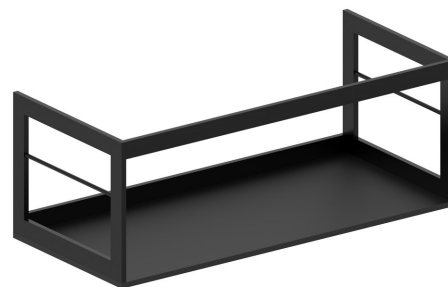

Objednací kód: MSN10028

**Základné informácie**

Značka: GSI  
Séria: NUBES

**Rozmery**

Šírka: 960 mm  
Výška: 375 mm  
Hĺbka: 480 mm

**Vlastnosti**

Farba: Čierna  
Materiál: Hliník, MDF/lamino  
Inštalácia: Závesné na stenu  
Hmotnosť / ks: 11.0 kg  
Balenie: 1 ks  
Záruka: 2 roky