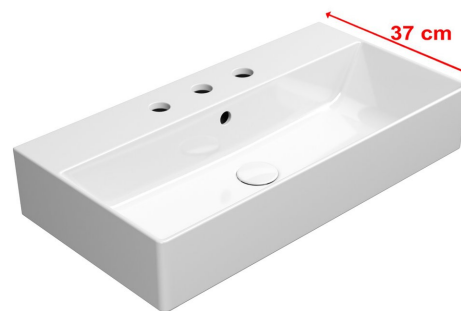

KUBE X keramické umývadlo 70x37cm, brúsená spodná hrana, 3 otvory, biela ExtraGlaze

GSI[®]

Objednací kód: 94559311

Základné informácie

Značka: GSI
Séria: KUBE X

Rozmery

Šírka: 700 mm
Výška: 160 mm
Hĺbka: 370 mm

Vlastnosti

Farba: Biela
Materiál: Keramika
Inštalácia: Na postavenie, Nástenné-skrutky
Typ umývadla: Klasické umývadlo
Počet otvorov pre batériu: 3 otvory
Prepad: ÁNO
Tvar: Obdĺžnik
Výbava: ExtraGlaze
Hmotnosť / ks: 19.7 kg
Balenie: 1 ks
Záruka: 2 roky

Odporúčame prikúpiť

1 ks GSI umývadlová výpusť 5/4", click-clack, keramická zátka, biela (Objednací kód: PCS11)

Technický list