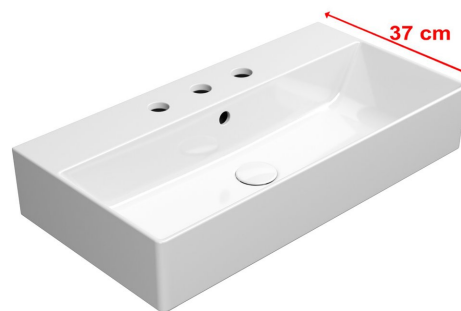

KUBE X keramické umývadlo 70x37cm, brúsená spodná hrana, 3 otvory, biela ExtraGlaze

GSI[®]

Objednací kód: 94559311

Základné informácie

Značka: GSI
Séria: KUBE X

Rozmery

Šírka: 700 mm
Výška: 160 mm
Hĺbka: 370 mm

Vlastnosti

Farba: Biela
Materiál: Keramika
Inštalácia: Na postavenie, Nástenné-skrutky
Typ umývadla: Klasické umývadlo
Počet otvorov pre batériu: 3 otvory
Prepad: ÁNO
Tvar: Obdĺžnik
Výbava: ExtraGlaze
Hmotnosť / ks: 19.7 kg
Balenie: 1 ks
Záruka: 2 roky

Odporúčame prikúpiť

1 ks GSI umývadlová výpusť 5/4", click-clack, keramická zátka, biela (Objednací kód: PCS11)

Technický list