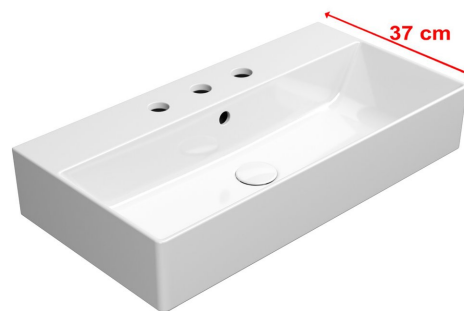

# KUBE X keramické umývadlo 70x37cm, brúsená spodná hrana, 3 otvory, biela ExtraGlaze

GSI<sup>®</sup>

Objednací kód: 94559311

## Základné informácie

Značka: GSI  
Séria: KUBE X

## Rozmery

Šírka: 700 mm  
Výška: 160 mm  
Hĺbka: 370 mm

## Vlastnosti

Farba: Biela  
Materiál: Keramika  
Inštalácia: Na postavenie, Nástenné-skrutky  
Typ umývadla: Klasické umývadlo  
Počet otvorov pre batériu: 3 otvory  
Prepad: ÁNO  
Tvar: Obdĺžnik  
Výbava: ExtraGlaze  
Hmotnosť / ks: 19.7 kg  
Balenie: 1 ks  
Záruka: 2 roky