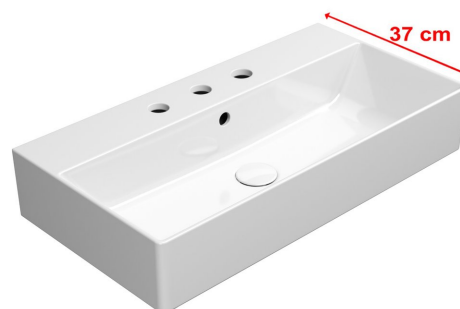

**KUBE X keramické umývadlo 70x37cm, brúsená spodná hrana, 3 otvory, biela
ExtraGlaze**

Objednací kód: 94559311

Rozmery

Šírka: 700 mm

Výška: 160 mm

Hĺbka: 370 mm

Vlastnosti

Farba: Biela

Materiál: Keramika

Záruka: 2 roky