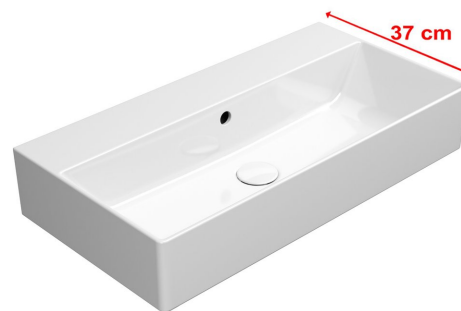

KUBE X keramické umývadlo 70x37cm, brúsená spodná hrana, bez otvoru, biela ExtraGlaze

GSI[®]

Objednací kód: 94559011

Základné informácie

Značka: GSI
Séria: KUBE X

Rozmery

Šírka: 700 mm
Výška: 160 mm
Hĺbka: 370 mm

Vlastnosti

Farba: Biela
Materiál: Keramika
Inštalácia: Na postavenie, Nástenné-skrutky
Typ umývadla: Klasické umývadlo
Počet otvorov pre batériu: Bez otvoru
Prepad: ÁNO
Tvar: Obdĺžnik
Výbava: ExtraGlaze
Hmotnosť / ks: 19.7 kg
Balenie: 1 ks
Záruka: 2 roky

Odporúčame prikúpiť

1 ks GSI umývadlová výpusť 5/4", click-clack, keramická zátka, biela (Objednací kód: PCS11)

Technický list