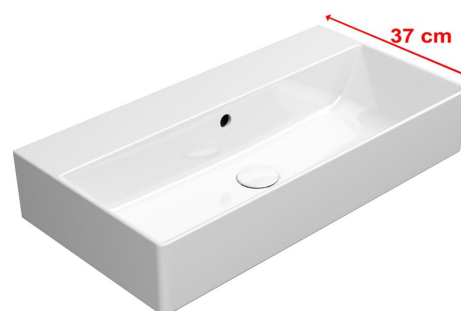

**KUBE X keramické umývadlo 70x37cm, brúsená spodná hrana, bez otvoru, biela
ExtraGlaze**

Objednací kód: 94559011

Rozmery

Šírka: 700 mm

Výška: 160 mm

Hĺbka: 370 mm

Vlastnosti

Farba: Biela

Materiál: Keramika

Záruka: 2 roky