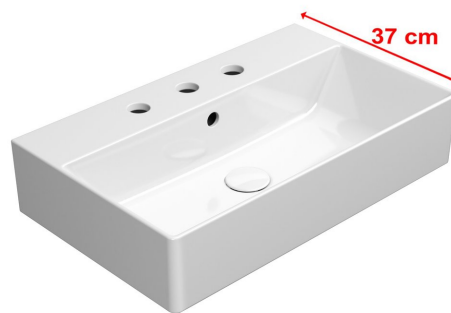

KUBE X keramické umývadlo 60x37cm, brúsená spodná hrana, 3 otvory, biela ExtraGlaze

GSI[®]

Objednací kód: 94549311

Základné informácie

Značka: GSI
Séria: KUBE X

Rozmery

Šírka: 600 mm
Výška: 160 mm
Hĺbka: 370 mm

Vlastnosti

Farba: Biela
Materiál: Keramika
Inštalácia: Na postavenie, Nástenné-skrutky
Typ umývadla: Klasické umývadlo
Počet otvorov pre batériu: 3 otvory
Prepad: ÁNO
Tvar: Obdĺžnik
Výbava: ExtraGlaze
Hmotnosť / ks: 15.261 kg
Balenie: 1 ks
Záruka: 2 roky

Odporúčame prikúpiť

1 ks GSI umývadlová výpusť 5/4", click-clack, keramická zátka, biela (Objednací kód: PCS11)

Technický list