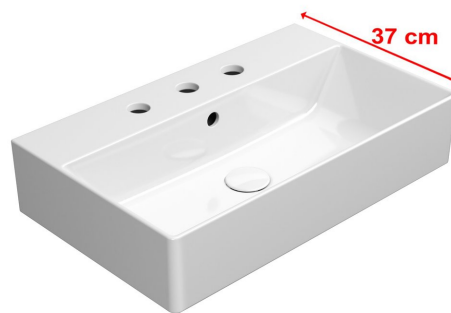

KUBE X keramické umývadlo 60x37cm, brúsená spodná hrana, 3 otvory, biela ExtraGlaze

GSI[®]

Objednací kód: 94549311

Základné informácie

Značka: GSI
Séria: KUBE X

Rozmery

Šírka: 600 mm
Výška: 160 mm
Hĺbka: 370 mm

Vlastnosti

Farba: Biela
Materiál: Keramika
Inštalácia: Na postavenie, Nástenné-skrutky
Typ umývadla: Klasické umývadlo
Počet otvorov pre batériu: 3 otvory
Prepad: ÁNO
Tvar: Obdĺžnik
Výbava: ExtraGlaze
Hmotnosť / ks: 15.26 kg
Balenie: 1 ks
Záruka: 2 roky

Odporúčame prikúpiť

1 ks GSI umývadlová výpust 5/4", click-clack, keramická zátka, 5-65mm, biela (Objednací kód: PCS11)

Technický list