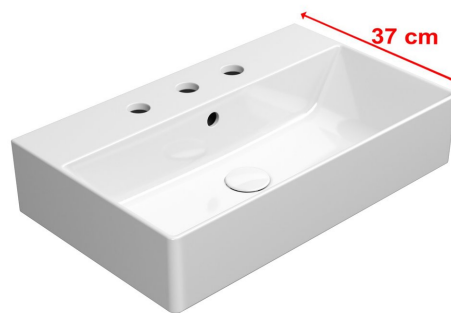

# KUBE X keramické umývadlo 60x37cm, brúsená spodná hrana, 3 otvory, biela ExtraGlaze

GSI<sup>®</sup>

Objednací kód: 94549311

## Základné informácie

Značka: GSI  
Séria: KUBE X

## Rozmery

Šírka: 600 mm  
Výška: 160 mm  
Hĺbka: 370 mm

## Vlastnosti

Farba: Biela  
Materiál: Keramika  
Inštalácia: Na postavenie, Nástenné-skrutky  
Typ umývadla: Klasické umývadlo  
Počet otvorov pre batériu: 3 otvory  
Prepad: ÁNO  
Tvar: Obdĺžnik  
Výbava: ExtraGlaze  
Hmotnosť / ks: 15.26 kg  
Balenie: 1 ks  
Záruka: 2 roky