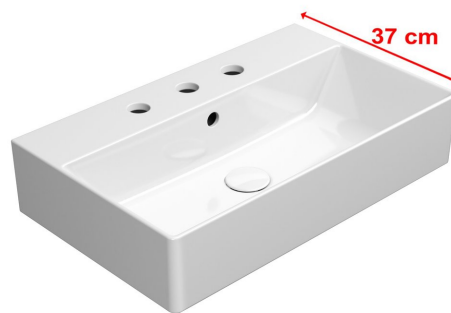

# KUBE X keramické umývadlo 60x37cm, brúsená spodná hrana, 3 otvory, biela ExtraGlaze

GSI<sup>®</sup>

Objednací kód: 94549311

## Základné informácie

Značka: GSI  
Séria: KUBE X

## Rozmery

Šírka: 600 mm  
Výška: 160 mm  
Hĺbka: 370 mm

## Vlastnosti

Farba: Biela  
Materiál: Keramika  
Inštalácia: Na postavenie, Nástenné-skrutky  
Typ umývadla: Klasické umývadlo  
Počet otvorov pre batériu: 3 otvory  
Prepad: ÁNO  
Tvar: Obdĺžnik  
Výbava: ExtraGlaze  
Hmotnosť / ks: 15.261 kg  
Balenie: 1 ks  
Záruka: 2 roky