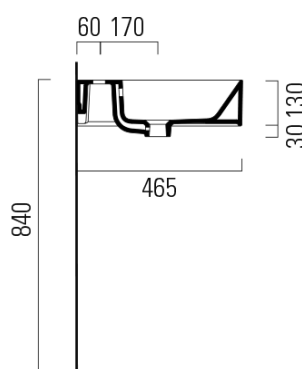

KUBE X keramické dvojumývadlo 120x47cm, brúsená spodná hrana, 3 otvory, biela ExtraGlaze

GSI[®]

Objednací kód: 94259311

Základné informácie

Značka: GSI
Séria: KUBE X

Rozmery

Šírka: 1200 mm
Výška: 160 mm
Hĺbka: 470 mm

Vlastnosti

Farba: Biela
Materiál: Keramika
Inštalácia: Nástenné-skrutky
Typ umývadla: Dvojumývadlo
Počet otvorov pre batériu: 3 otvory
Prepad: ÁNO
Tvar: Obdĺžnik
Výbava: ExtraGlaze
Hmotnosť / ks: 34.4 kg
Balenie: 1 ks
Záruka: 2 roky

Odporúčame prikúpiť

2 ks GSI umývadlová výpust 5/4", click-clack, keramická zátka, biela (Objednací kód: PCS11)

KUBE X keramické dvojumývadlo 120x47cm, brúsená spodná hrana, 3 otvory, biela ExtraGlaze

Technický list