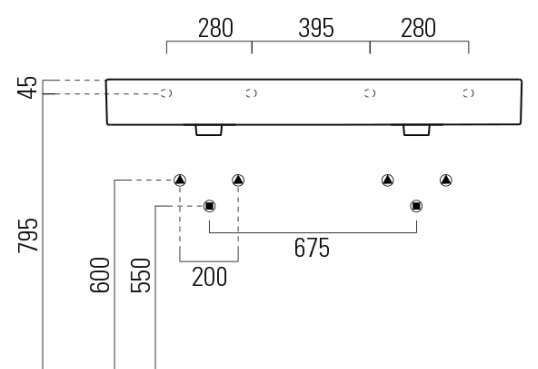

KUBE X keramické dvojumývadlo 120x47cm, brúsená spodná hrana, 3 otvory, biela ExtraGlaze

Technický list