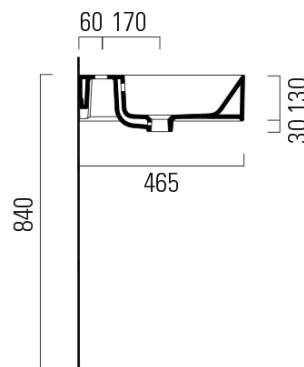

KUBE X keramické dvojumývadlo 120x47cm, brúsená spodná hrana,
3 otvory, biela ExtraGlaze

Technický list