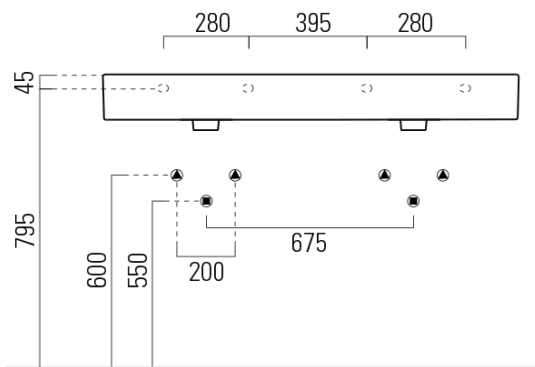

KUBE X keramické dvojumývadlo 120x47cm, brúsená spodná hrana,
3 otvory, biela ExtraGlaze

Technický list