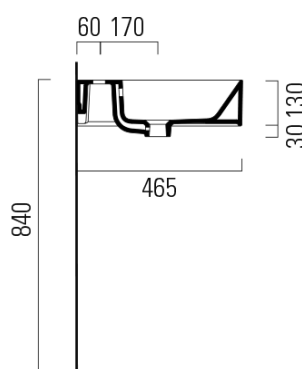

KUBE X keramické dvojumývadlo 120x47cm, brúsená spodná hrana, 3 otvory, biela ExtraGlaze

Technický list