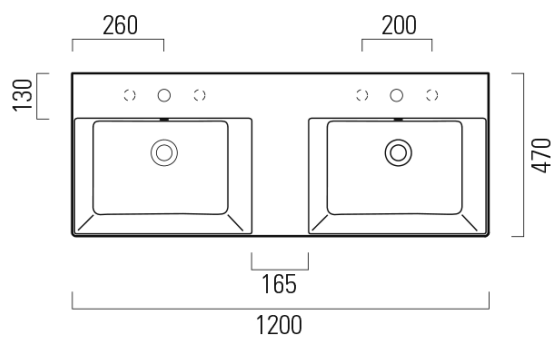

KUBE X keramické dvojumývadlo 120x47cm, brúsená spodná hrana, 3 otvory, biela ExtraGlaze

Technický list