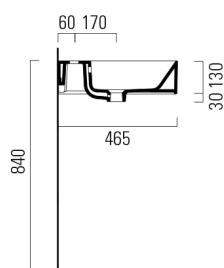

KUBE X keramické dvojumývadlo 120x47cm, brúsená spodná hrana, 3 otvory, biela ExtraGlaze

Objednací kód: 94259311

Rozmery

Šírka: 1200 mm

Výška: 160 mm

Hĺbka: 470 mm

Vlastnosti

Farba: Biela

Materiál: Keramika

Záruka: 2 roky

Technický list

* Taglio sul mobile
Furniture's cut