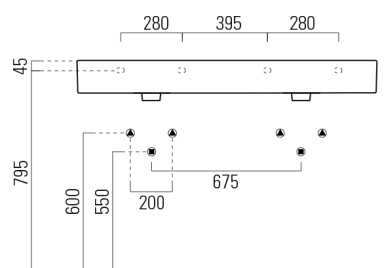

KUBE X keramické dvojumývadlo 120x47cm, brúsená spodná hrana, 3 otvory, biela ExtraGlaze

Objednací kód: 94259311

Rozmery

Šírka: 1200 mm

Výška: 160 mm

Hĺbka: 470 mm

Vlastnosti

Farba: Biela

Materiál: Keramika

Záruka: 2 roky

Technický list

* Taglio sul mobile
Furniture's cut