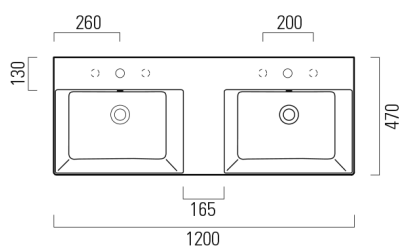

KUBE X keramické dvojumývadlo 120x47cm, brúsená spodná hrana, 3 otvory, biela ExtraGlaze

Objednací kód: 94259311

Rozmery

Šírka: 1200 mm

Výška: 160 mm

Hĺbka: 470 mm

Vlastnosti

Farba: Biela

Materiál: Keramika

Záruka: 2 roky

Technický list

* Taglio sul mobile
Furniture's cut