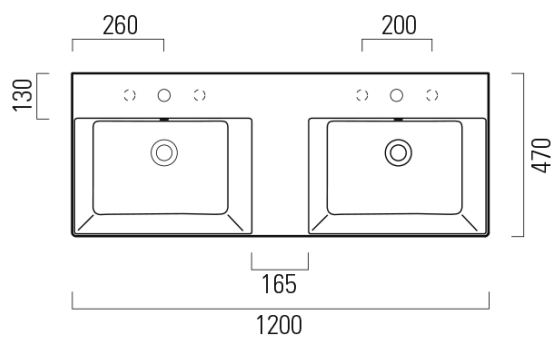

KUBE X keramické dvojumývadlo 120x47cm, brúsená spodná hrana, biela ExtraGlasse

GSI[®]

Objednací kód: 94259111

Základné informácie

Značka: GSI
Séria: KUBE X

Rozmery

Šírka: 1200 mm
Výška: 160 mm
Hĺbka: 470 mm

Vlastnosti

Farba: Biela
Materiál: Keramika
Inštalácia: Nástenné-skrutky
Typ umývadla: Dvojumývadlo
Počet otvorov pre batériu: 2 otvory
Prepad: ÁNO
Tvar: Obdĺžnik
Výbava: ExtraGlaze
Hmotnosť / ks: 34.4 kg
Balenie: 1 ks
Záruka: 2 roky

Odporúčame prikúpiť

2 ks GSI umývadlová výpust 5/4", click-clack, keramická zátka, biela (Objednací kód: PCS11)

KUBE X keramické dvojumývadlo 120x47cm, brúsená spodná hrana, biela ExtraGlasse

Technický list