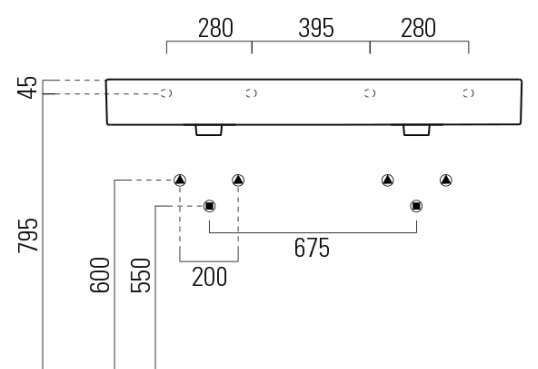

KUBE X keramické dvojumývadlo 120x47cm, brúsená spodná hrana, biela ExtraGlasse

GSI[®]

Objednací kód: 94259111

Základné informácie

Značka: GSI
Séria: KUBE X

Rozmery

Šírka: 1200 mm
Výška: 160 mm
Hĺbka: 470 mm

Vlastnosti

Farba: Biela
Materiál: Keramika
Inštalácia: Nástenné-skrutky
Typ umývadla: Dvojumývadlo
Počet otvorov pre batériu: 2 otvory
Prepad: ÁNO
Tvar: Obdĺžnik
Výbava: ExtraGlaze
Hmotnosť / ks: 34.4 kg
Balenie: 1 ks
Záruka: 2 roky

Odporúčame prikúpiť

2 ks GSI umývadlová výpust 5/4", click-clack, keramická zátka, biela (Objednací kód: PCS11)

KUBE X keramické dvojumývadlo 120x47cm, brúsená spodná hrana, biela ExtraGlasse

Technický list