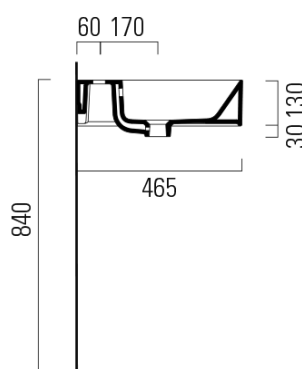

KUBE X keramické dvojumývadlo 120x47cm, brúsená spodná hrana, biela ExtraGlasse

GSI[®]

Objednací kód: 94259111

Základné informácie

Značka: GSI
Séria: KUBE X

Rozmery

Šírka: 1200 mm
Výška: 160 mm
Hĺbka: 470 mm

Vlastnosti

Farba: Biela
Materiál: Keramika
Inštalácia: Nástenné-skrutky
Typ umývadla: Dvojumývadlo
Počet otvorov pre batériu: 2 otvory
Prepad: ÁNO
Tvar: Obdĺžnik
Výbava: ExtraGlaze
Hmotnosť / ks: 34.4 kg
Balenie: 1 ks
Záruka: 2 roky

Odporúčame prikúpiť

2 ks GSI umývadlová výpust 5/4", click-clack, keramická zátka, biela (Objednací kód: PCS11)

KUBE X keramické dvojumývadlo 120x47cm, brúsená spodná hrana, biela ExtraGlasse

Technický list