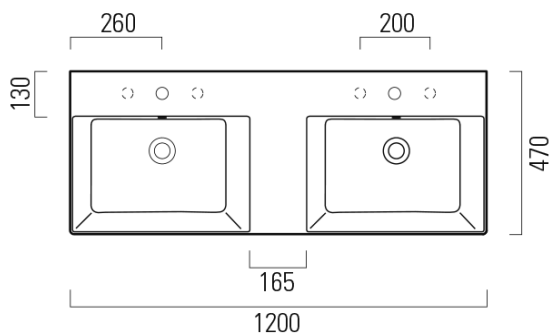

KUBE X keramické dvojumývadlo 120x47cm, brúsená spodná hrana, biela ExtraGlasse

GSI[®]

Objednací kód: 94259111

Základné informácie

Značka: GSI
Séria: KUBE X

Rozmery

Šírka: 1200 mm
Výška: 160 mm
Hĺbka: 470 mm

Vlastnosti

Farba: Biela
Materiál: Keramika
Inštalácia: Nástenné-skrutky
Typ umývadla: Dvojumývadlo
Počet otvorov pre batériu: 2 otvory
Prepad: ÁNO
Tvar: Obdĺžnik
Výbava: ExtraGlaze
Hmotnosť / ks: 34.4 kg
Balenie: 1 ks
Záruka: 2 roky

Odporúčame prikúpiť

2 ks GSI umývadlová výpust 5/4", click-clack, keramická zátka, biela (Objednací kód: PCS11)

Technický list

* Taglio sul mobile
Furniture's cut