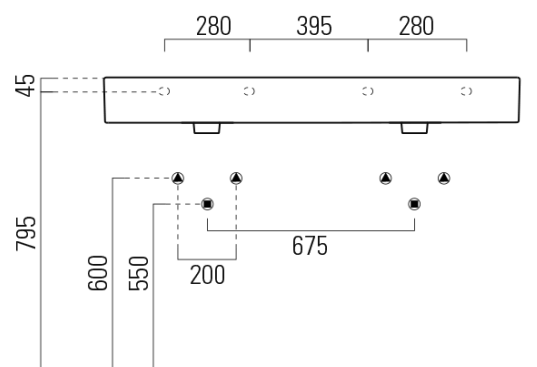

KUBE X keramické dvojumývadlo 120x47cm, brúsená spodná hrana, biela ExtraGlasse

GSI[®]

Objednací kód: 94259111

Základné informácie

Značka: GSI
Séria: KUBE X

Rozmery

Šírka: 1200 mm
Výška: 160 mm
Hĺbka: 470 mm

Vlastnosti

Farba: Biela
Materiál: Keramika
Inštalácia: Nástenné-skrutky
Typ umývadla: Dvojumývadlo
Počet otvorov pre batériu: 2 otvory
Prepad: ÁNO
Tvar: Obdĺžnik
Výbava: ExtraGlaze
Hmotnosť / ks: 34.4 kg
Balenie: 1 ks
Záruka: 2 roky

Odporúčame prikúpiť

2 ks GSI umývadlová výpust 5/4", click-clack, keramická zátka, biela (Objednací kód: PCS11)

Technický list

* Taglio sul mobile
Furniture's cut