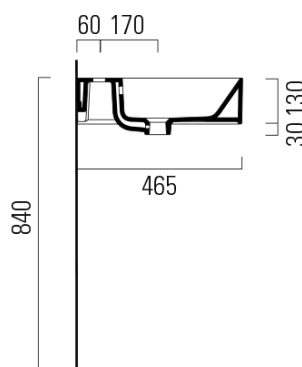

KUBE X keramické dvojumývadlo 120x47cm, brúsená spodná hrana, biela ExtraGlasse

GSI[®]

Objednací kód: 94259111

Základné informácie

Značka: GSI
Séria: KUBE X

Rozmery

Šírka: 1200 mm
Výška: 160 mm
Hĺbka: 470 mm

Vlastnosti

Farba: Biela
Materiál: Keramika
Inštalácia: Nástenné-skrutky
Typ umývadla: Dvojumývadlo
Počet otvorov pre batériu: 2 otvory
Prepad: ÁNO
Tvar: Obdĺžnik
Výbava: ExtraGlaze
Hmotnosť / ks: 34.4 kg
Balenie: 1 ks
Záruka: 2 roky

Odporúčame prikúpiť

2 ks GSI umývadlová výpust 5/4", click-clack, keramická zátka, biela (Objednací kód: PCS11)

Technický list

* Taglio sul mobile
Furniture's cut