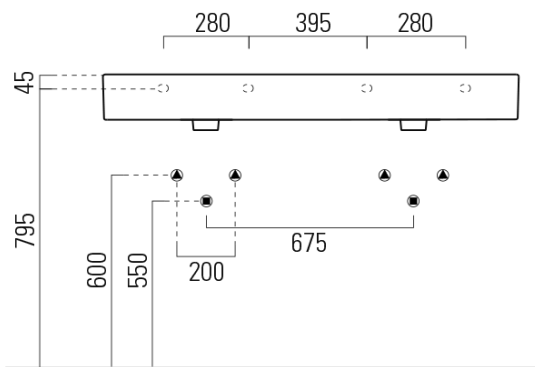

KUBE X keramické dvojumývadlo 120x47cm, brúsená spodná hrana, biela ExtraGlasse

GSI[®]

Objednací kód: 94259111

Základné informácie

Značka: GSI
Séria: KUBE X

Rozmery

Šírka: 1200 mm
Výška: 160 mm
Hĺbka: 470 mm

Vlastnosti

Farba: Biela
Materiál: Keramika
Inštalácia: Nástenné-skrutky
Typ umývadla: Dvojumývadlo
Počet otvorov pre batériu: 2 otvory
Prepad: ÁNO
Tvar: Obdĺžnik
Výbava: ExtraGlaze
Hmotnosť / ks: 34.4 kg
Balenie: 1 ks
Záruka: 2 roky

Odporúčame prikúpiť

2 ks GSI umývadlová výpust 5/4", click-clack, keramická zátka, biela (Objednací kód: PCS11)

KUBE X keramické dvojumývadlo 120x47cm, brúsená spodná hrana, biela ExtraGlasse

Technický list