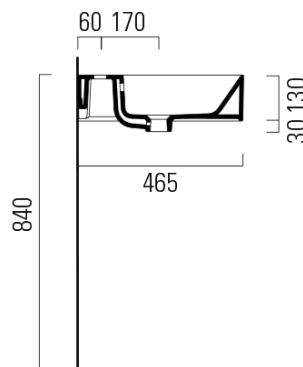

KUBE X keramické dvojumývadlo 120x47cm, brúsená spodná hrana, biela ExtraGlasse

GSI[®]

Objednací kód: 94259111

Základné informácie

Značka: GSI
Séria: KUBE X

Rozmery

Šírka: 1200 mm
Výška: 160 mm
Hĺbka: 470 mm

Vlastnosti

Farba: Biela
Materiál: Keramika
Inštalácia: Nástenné-skrutky
Typ umývadla: Dvojumývadlo
Počet otvorov pre batériu: 2 otvory
Prepad: ÁNO
Tvar: Obdĺžnik
Výbava: ExtraGlaze
Hmotnosť / ks: 34.4 kg
Balenie: 1 ks
Záruka: 2 roky

Odporúčame prikúpiť

2 ks GSI umývadlová výpust 5/4", click-clack, keramická zátka, biela (Objednací kód: PCS11)

KUBE X keramické dvojumývadlo 120x47cm, brúsená spodná hrana, biela ExtraGlasse

Technický list