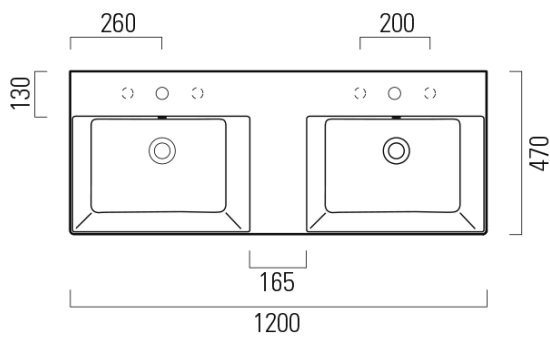

KUBE X keramické dvojumývadlo 120x47cm, brúsená spodná hrana, biela ExtraGlasse

GSI[®]

Objednací kód: 94259111

Základné informácie

Značka: GSI
Séria: KUBE X

Rozmery

Šírka: 1200 mm
Výška: 160 mm
Hĺbka: 470 mm

Vlastnosti

Farba: Biela
Materiál: Keramika
Inštalácia: Nástenné-skrutky
Typ umývadla: Dvojumývadlo
Počet otvorov pre batériu: 2 otvory
Prepad: ÁNO
Tvar: Obdĺžnik
Výbava: ExtraGlaze
Hmotnosť / ks: 34.4 kg
Balenie: 1 ks
Záruka: 2 roky

Odporúčame prikúpiť

2 ks GSI umývadlová výpust 5/4", click-clack, keramická zátka, biela (Objednací kód: PCS11)

KUBE X keramické dvojumývadlo 120x47cm, brúsená spodná hrana, biela ExtraGlasse

Technický list