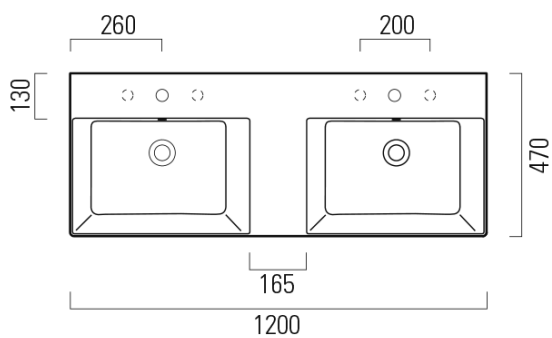

KUBE X keramické dvojumývadlo 120x47cm, brúsená spodná hrana, biela mat

Technický list