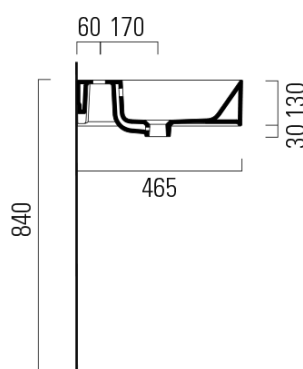

KUBE X keramické dvojumývadlo 120x47cm, brúsená spodná hrana, biela mat

Technický list