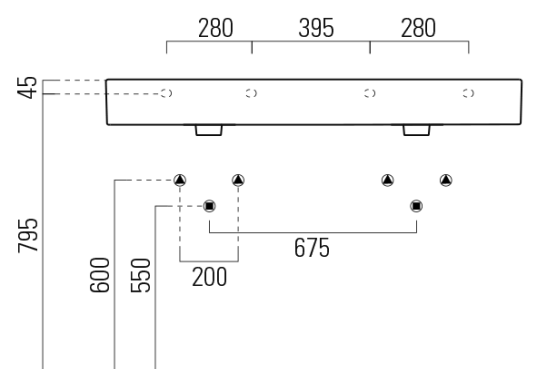

KUBE X keramické dvojumývadlo 120x47cm, brúsená spodná hrana, biela mat

Technický list