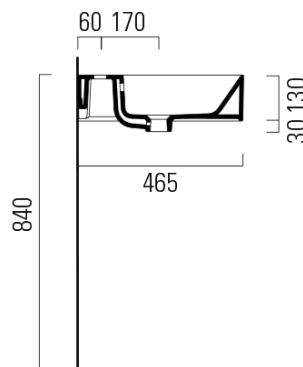

KUBE X keramické dvojumývadlo 120x47cm, brúsená spodná hrana, biela mat

GSI[®]

Objednací kód: 94259109

Základné informácie

Značka: GSI
Séria: KUBE X COLOR

Rozmery

Šírka: 1200 mm
Výška: 160 mm
Hĺbka: 470 mm

Vlastnosti

Farba: Biela mat
Materiál: Keramika
Inštalácia: Nástenné-skrutky
Typ umývadla: Dvojumývadlo
Počet otvorov pre batériu: 2 otvory
Prepad: ÁNO
Tvar: Obdĺžnik
Hmotnosť / ks: 34.4 kg
Balenie: 1 ks
Záruka: 2 roky

Odporúčame prikúpiť

2 ks GSI umývadlová výpust 5/4", click-clack, keramická zátka, 5-65mm, biela mat (Objednací kód: PCS09)

KUBE X keramické dvojumývadlo 120x47cm, brúsená spodná hrana, biela mat

Technický list