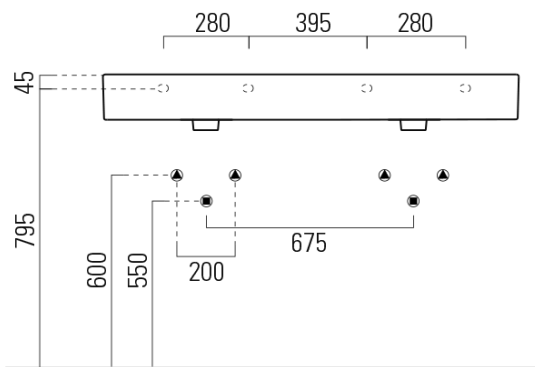

KUBE X keramické dvojumývadlo 120x47cm, brúsená spodná hrana, biela mat

GSI[®]

Objednací kód: 94259109

Základné informácie

Značka: GSI
Séria: KUBE X COLOR

Rozmery

Šírka: 1200 mm
Výška: 160 mm
Hĺbka: 470 mm

Vlastnosti

Farba: Biela mat
Materiál: Keramika
Inštalácia: Nástenné-skrutky
Typ umývadla: Dvojumývadlo
Počet otvorov pre batériu: 2 otvory
Prepad: ÁNO
Tvar: Obdĺžnik
Hmotnosť / ks: 34.4 kg
Balenie: 1 ks
Záruka: 2 roky

Odporúčame prikúpiť

2 ks GSI umývadlová výpust 5/4", click-clack, keramická zátka, 5-65mm, biela mat (Objednací kód: PCS09)

KUBE X keramické dvojumývadlo 120x47cm, brúsená spodná hrana, biela mat

Technický list