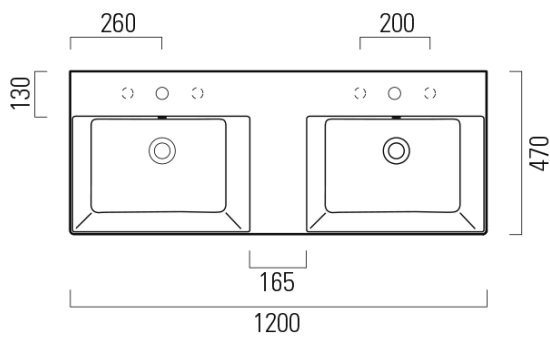

KUBE X keramické dvojumývadlo 120x47cm, brúsená spodná hrana, biela mat

GSI[®]

Objednací kód: 94259109

Základné informácie

Značka: GSI
Séria: KUBE X COLOR

Rozmery

Šírka: 1200 mm
Výška: 160 mm
Hĺbka: 470 mm

Vlastnosti

Farba: Biela mat
Materiál: Keramika
Inštalácia: Nástenné-skrutky
Typ umývadla: Dvojumývadlo
Počet otvorov pre batériu: 2 otvory
Prepad: ÁNO
Tvar: Obdĺžnik
Hmotnosť / ks: 34.4 kg
Balenie: 1 ks
Záruka: 2 roky

Odporúčame prikúpiť

2 ks GSI umývadlová výpust 5/4", click-clack, keramická zátka, 5-65mm, biela mat (Objednací kód: PCS09)

KUBE X keramické dvojumývadlo 120x47cm, brúsená spodná hrana, biela mat

Technický list