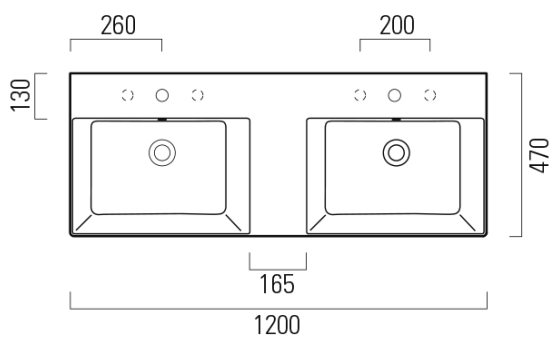

KUBE X keramické dvojumývadlo 120x47cm, brúsená spodná hrana, biela mat

GSI[®]

Objednací kód: 94259109

Základné informácie

Značka: GSI
Séria: KUBE X COLOR

Rozmery

Šírka: 1200 mm
Výška: 160 mm
Hĺbka: 470 mm

Vlastnosti

Farba: Biela mat
Materiál: Keramika
Inštalácia: Nástenné-skrutky
Typ umývadla: Dvojumývadlo
Počet otvorov pre batériu: 2 otvory
Prepad: ÁNO
Tvar: Obdĺžnik
Hmotnosť / ks: 34.4 kg
Balenie: 1 ks
Záruka: 2 roky

Odporúčame prikúpiť

2 ks GSI umývadlová výpust 5/4", click-clack, keramická zátka, biela mat (Objednací kód: PCS09)

KUBE X keramické dvojumývadlo 120x47cm, brúsená spodná hrana,
biela mat

Technický list

* Taglio sul mobile
Furniture's cut