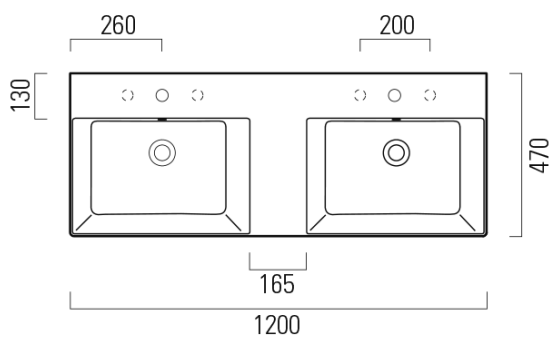

KUBE X keramické dvojumývadlo 120x47cm, brúsená spodná hrana, bez otvoru, biela ExtraGlaze

Technický list