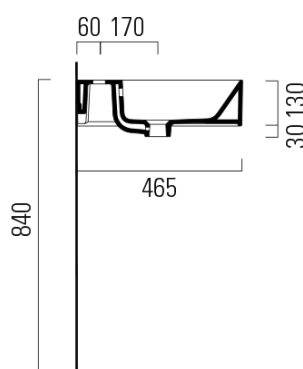

KUBE X keramické dvojumývadlo 120x47cm, brúsená spodná hrana, bez otvoru, biela ExtraGlaze

Technický list