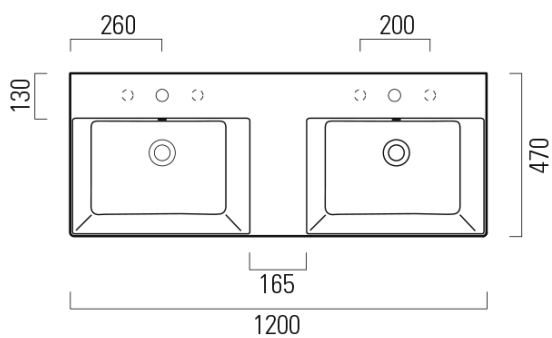

KUBE X keramické dvojumývadlo 120x47cm, brúsená spodná hrana,
bez otvoru, biela ExtraGlaze

Technický list