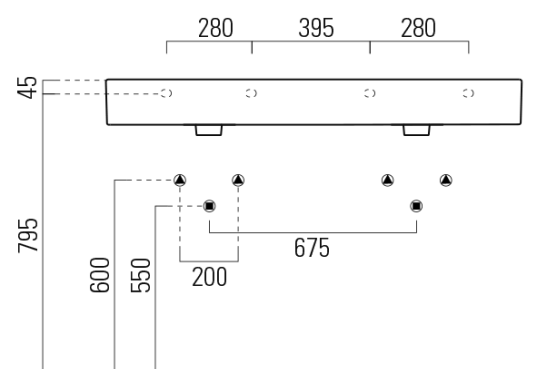

KUBE X keramické dvojumývadlo 120x47cm, brúsená spodná hrana,
bez otvoru, biela ExtraGlaze

Technický list