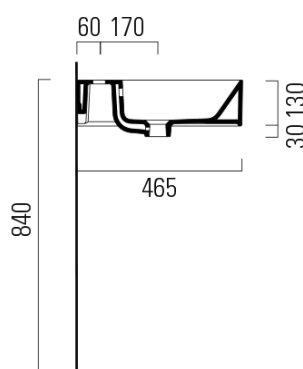

KUBE X keramické dvojumývadlo 120x47cm, brúsená spodná hrana,
bez otvoru, biela ExtraGlaze

Technický list