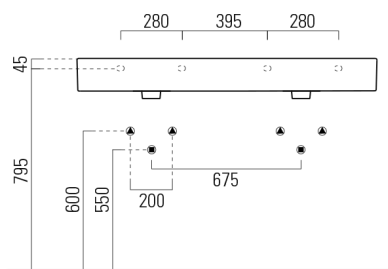

KUBE X keramické dvojumývadlo 120x47cm, brúsená spodná hrana, bez otvoru, biela ExtraGlaze

Objednací kód: 94259011

Rozmery

Šírka: 1200 mm

Výška: 160 mm

Hĺbka: 470 mm

Vlastnosti

Farba: Biela

Materiál: Keramika

Záruka: 2 roky

Technický list

* Taglio sul mobile
Furniture's cut