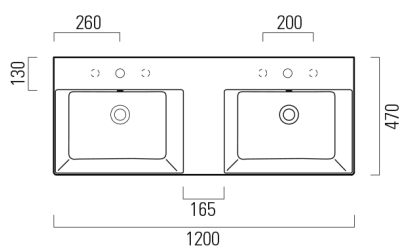

KUBE X keramické dvojumývadlo 120x47cm, brúsená spodná hrana, bez otvoru, biela ExtraGlaze

Objednací kód: 94259011

Rozmery

Šírka: 1200 mm

Výška: 160 mm

Hĺbka: 470 mm

Vlastnosti

Farba: Biela

Materiál: Keramika

Záruka: 2 roky

Technický list

* Taglio sul mobile
Furniture's cut