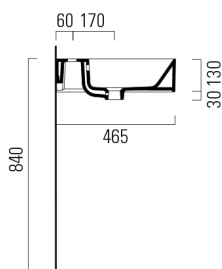

KUBE X keramické dvojumývadlo 120x47cm, brúsená spodná hrana, bez otvoru, biela ExtraGlaze

Objednací kód: 94259011

Rozmery

Šírka: 1200 mm

Výška: 160 mm

Hĺbka: 470 mm

Vlastnosti

Farba: Biela

Materiál: Keramika

Záruka: 2 roky

Technický list

* Taglio sul mobile
Furniture's cut